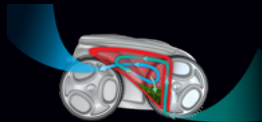

Polaris® W LINE W655

**NAVIGATION
INTELLIGENTE
ADAPTÉE À VOTRE
PISCINE**

**PUISSANCE
CYCLONIQUE
LONGUE DURÉE**

**AIDE À LA SORTIE
D'EAU ET ACCÈS
FACILE AU FILTRE**

**PILOTAGE INTUITIF
WIFI AVEC
IAQUALINK™**

**CAPTEUR DE
PRESSION,
GYROSCOPE ET
ACCÉLÉROMÈTRE**

INCLUS

**CHARIOT ET
COFFRET DE
COMMANDE**

CÂBLE DE 18M

**FILTRE 60µ - 5L
(100 ou 200µ en
accessoires optionnels)**

SWIVEL

4 ROUES MOTRICES

Choisir son robot électrique