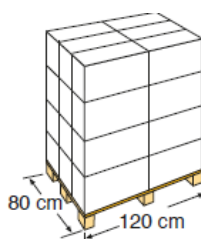

Référence	LSP40
Description	Épuiette de surface
Mesure	38.5 x 52 x Ø 2.8 cm
Poids	0,310 kg
matériel	Red nylon
Caractéristique	Sisteme easy-clip

Codice articolo	LSP40
Descrizione	Raccogliore di superficie
Misura	38.5 x 52 x Ø 2.8 cm
Peso	0,310 kg
Materiale	Nylon
caratteristica	Easy-clip sistema

EMBALLAGE IMBALLAGGIO

Tipo Type	Bande carton/ cartone
Unidades Units	6
Medidas Size	39 x 25 x 57 cm
Volumen Volume	0,05 m ³
Peso Weight	2,800 kg

MIS SUR PALETTE PALLET

Tipo type	Européen / Europeo
Unidades Units	144 und/pallet
Distribución palet / Pallet distribution	4 couches/ strati X 6 emballage/Imballi: : 24
Medidas Size	120 X 80 X 171 cm
Volumen Volume	1,64 m ³
Peso Weight	87,200 kg