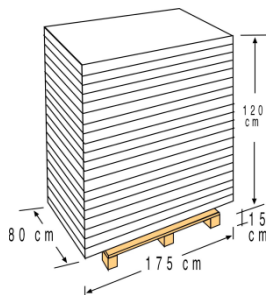

ESCALERAS [LADDERS

Escalera de acero inoxidable para piscina enterrada. Tiene 3 peldaños.

Stainless steel inground pool ladder. It have 3 steps.

Referencia	40110
Descripción	Escalera Standard de acero inoxidable para piscina enterrada
Material	Acero inoxidable
Medida	154 x 42 anc x Ø tubo 5 cm
Peso	9,60 Kg
Nº peldaños	3 peldaños

Reference	40110
Descripción	INOX ladder standard for in ground pools
Material	Stainless steel
Measure	154 x 42 anc x Ø tubo 5 cm
Weight	9,60 Kg
Steps	3 steps

PACKAGING OUTER BOX

Tipo Type	Cartoncillo / Cardboard
Unidades Units	1
Medidas Size	175 x 73 x 6 cm
Volumen Volume	0,076 m³
Peso Weight	11,5 kg

PALETIZADO PALLET

Tipo Type	Europeo/European
Unidades Units	20 und/palet
Medidas Size	175 X 80 X 135cm
Distribución palet / Pallet distribution	20 capas/layer X 1 cajas/box
Volumen Volume	1,898 m³
Peso Weight	245 kg