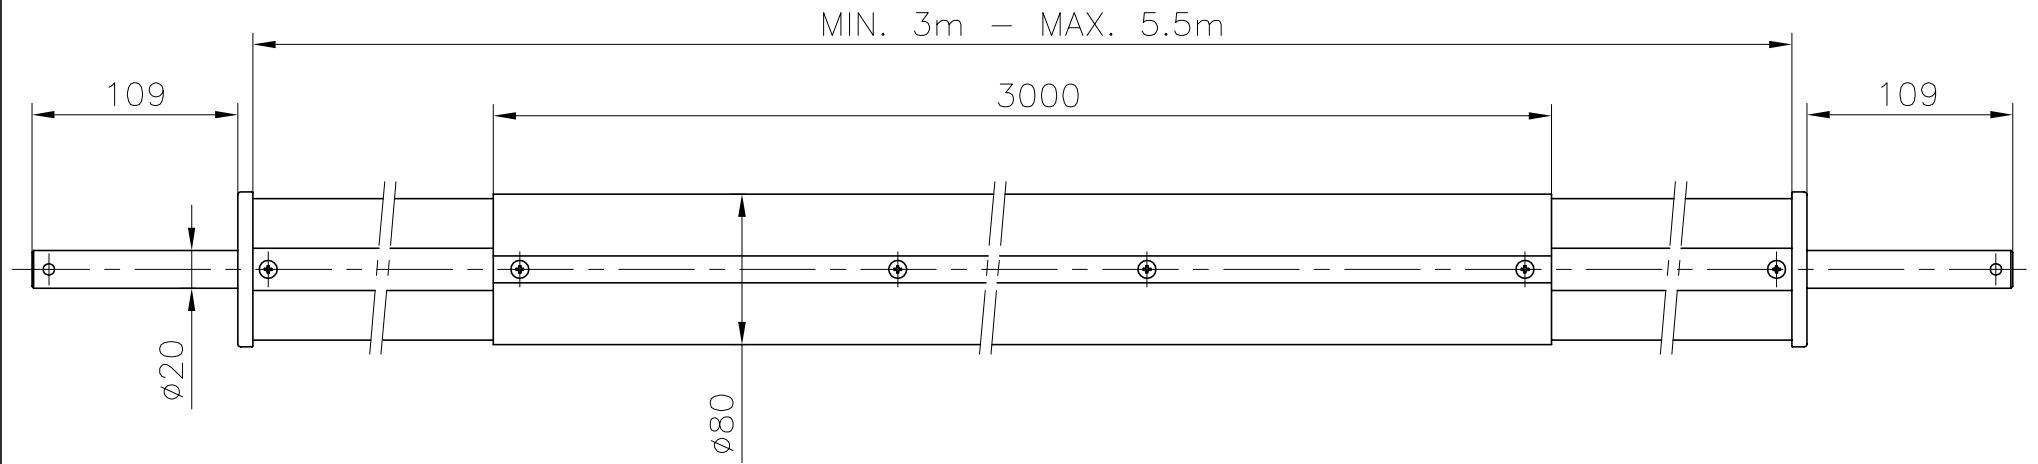

VÁLIDO SÓLO PARA INFORMACIÓN

Pos.	Modificacio	Tolerancia general:		Material:	ALUMINIO Y AISI-304	N°peces:			
			Data	Nom	Denomin. TUBO ENROLLADOR TELESCOPICO DE 3-5.5 m	Format:			
		Dibuixat	18.11.02	Fonoll		A4			
		Comprovat	18.11.02	J.Morral	Conjunt:	Escala:	1:4		
						Codi:	24762	Revisio:	0
						Substítueix a:		Data	
						Substítueix a:		Data	