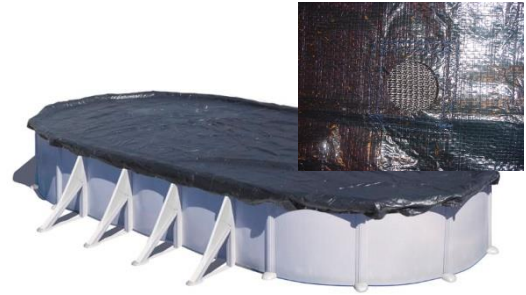

WINTERABDECKUNG WINTER COVER

Winterabdeckung für Pools
Schützt gegen Eis und
Schmutz und verhindert
Abstürze.

Winter cover for wooden
pools Protects from ice,
dirt and prevents from
people falling in

Art.-Nr.	CIPROV731
Beschreibung	Winterabdeckungen für Achtformbecken
Material	Polyäthylen
Masse/Gewicht	820 X 460 cm/ 4,2 kg
Farbe	Schwartz
Stärke	120 g/m ²

Reference	CIPROV731
Descripción	Oval and eight form isothermic cover for pools
Material	Polythene
Measure/Weight	820 X 460 cm/ 4,2 kg
Colour	Black
Thickness	120 g/m ²

VERPACKUNGEN OUTER BOX

Typ Type	Pappe / Cardboard
Anzahl Units	1
Masse Size	54 X 44 X 6,5 cm
Umfang Volume	0,0154 m ³
Gewicht Weight	4,4 kg