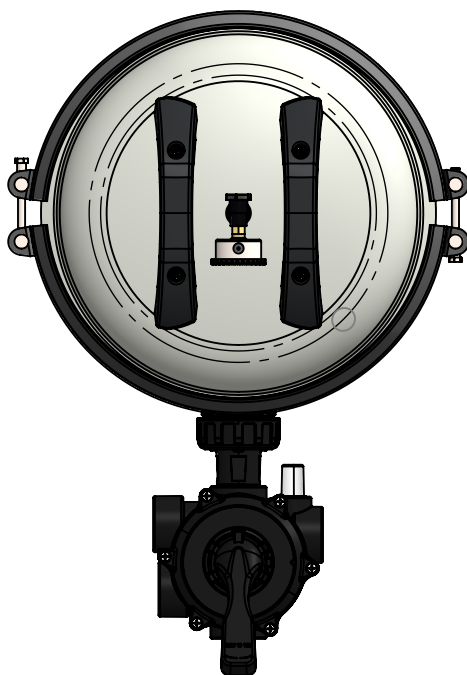

CODIGO / CODE: 76212
DESCRIPCION: FILTRO ASTRALPOOL RONDA PRO D400
DESCRIPTION: ASTRALPOOL RONDA PRO D400 FILTER

Nota: Unidades en mm
Note: Units in mm