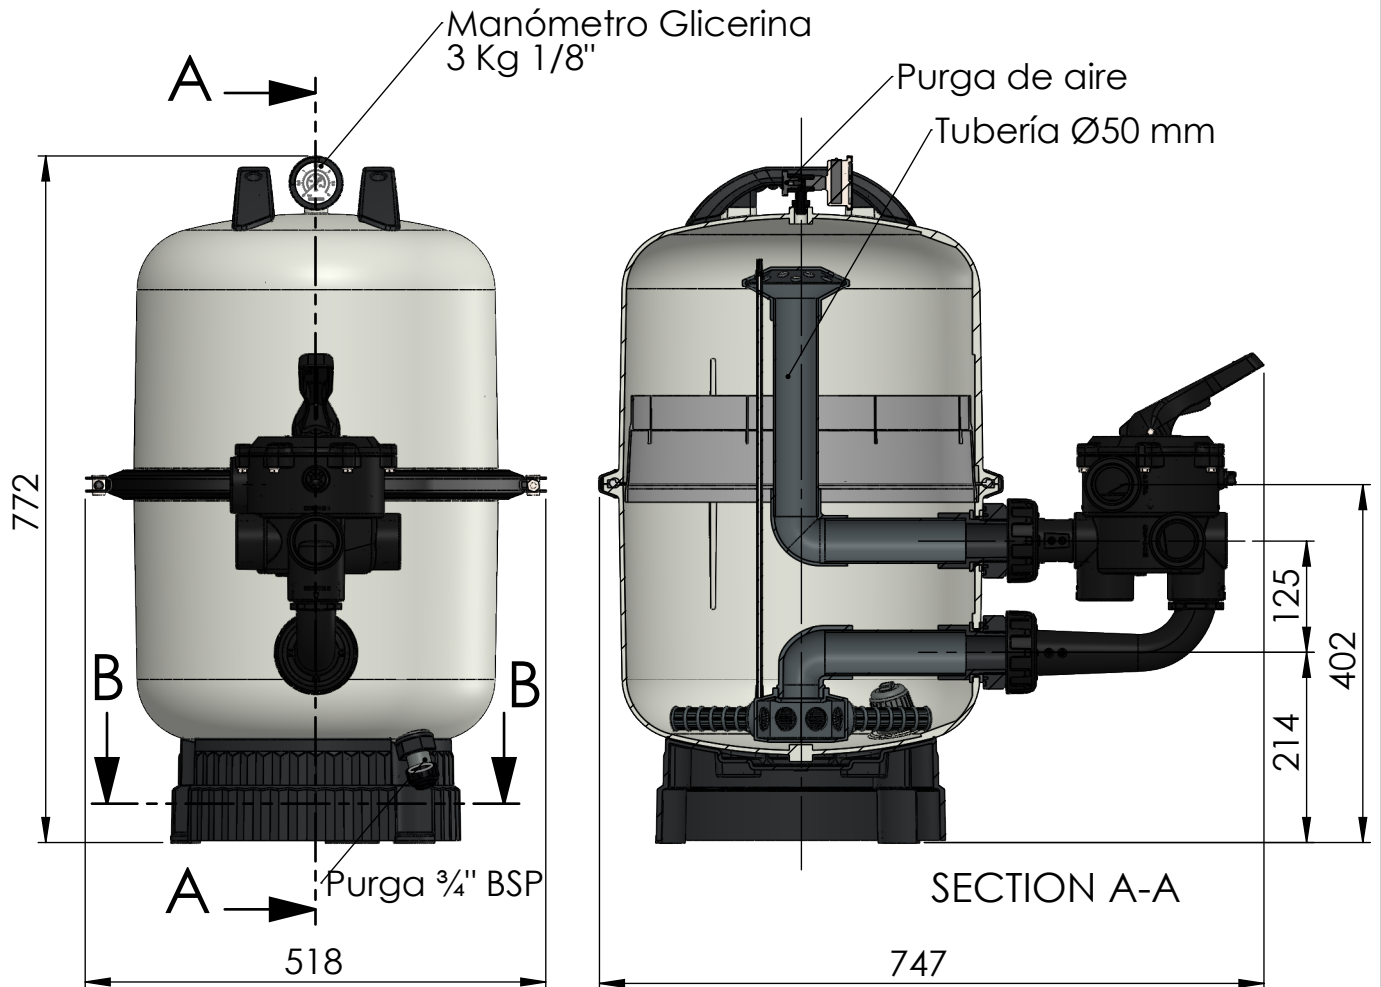

CODIGO / CODE: 76212
DESCRIPCION: FILTRO ASTRALPOOL RONDA PRO D400
DESCRIPTION: ASTRALPOOL RONDA PRO D400 FILTER

Nota: Unidades en mm
Note: Units in mm