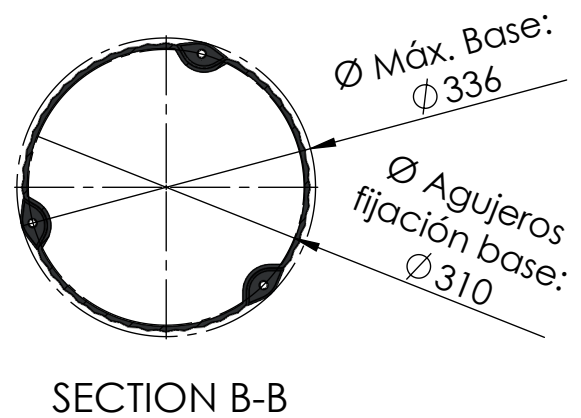

CODIGO / CODE: 76212
DESCRIPCION: FILTRO ASTRALPOOL RONDA PRO D400
DESCRIPTION: ASTRALPOOL RONDA PRO D400 FILTER

Nota: Unidades en mm
Note: Units in mm