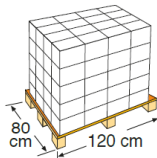

326 x 186 x 96 cm

SPCOR2814G

LINER GRIS para piscina de composite rectangular **GRIGIO LINER per piscine** rettangolare in composite

MATERIAL MATERIAL
PVC PVC

MEDIDA MISURA
326 x 186 x 96 cm

PESO PESO
8,50 Kg

COLOR COLORE
Gris Grigio

ESPEJOR LINER DIMENSIONE
60/100

INSTALACIÓN INSTALLAZIONE
Sistema beaded
Sistema beaded

ENVASE Y PALETIZADO IMBALLAGGIO E PALET

TIPO TIPO
Caja con etiqueta
Scatola con etichetta

MEDIDAS MISURA
31 X 20 X 30 cm

UNIDADES UNITÀ
1

VOLUMEN VOLUME
0,018 m³

PESO PESO
9,40 Kg

TIPO TIPO
Europeo
Europeo

DISTRIBUCIÓN PALET DISTRIBUZIONE DI PALLET
5 capas-strati x 16
Embalajes/imbballaggio: 80

UNIDADES UNITÀ
80 und/pallet

MEDIDAS MISURA
120 X 80 X 170 cm

VOLUMEN VOLUME
1,63 m³

PESO PESO
772 Kg

GARANTÍA GARANZIA

*Salvo ampliación de garantía dependiendo del país.

*Ad eccezione dell'estensione della garanzia a seconda del paese.

CÓDIGO EAN CODICE EAN

SPCOR2814G