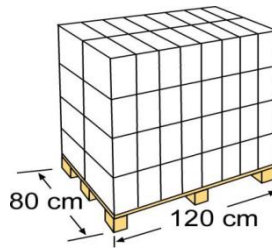

# BÜRSTE [ BRUSHES

Eckreinigungsbürste, mit Anschluss an den Saugschlauch

The wiper-cleaner-corners brush, incorporates a connection to the suction hose

<b>Art.-Nr.</b>	40806	<b>Reference</b>	40806
<b>Beschreibung</b>	Eckreinigungsbürstensauger	<b>Descripción</b>	Corners-cleaner vacuum brush
<b>Masse</b>	Ø 7 x 19,5 cm	<b>Measure</b>	Ø 7 x 19,5 cm
<b>Gewicht</b>	0,108 Kg	<b>Weight</b>	0,108 Kg
<b>Verbindung</b>	Schlauch Ø 38 cm	<b>Conection</b>	Hose Ø 38 cm

## VERPACKUNG OUTER BOX

<b>Typ</b> Type	Karton / Cardboard
<b>Anzahl</b> Units	18 - Display
<b>Masse</b> Size	14.5 x 38.5 x 38.5 cm
<b>Umfang</b> Volume	0,021 m <sup>3</sup>
<b>Gewicht</b> Weight	2,44 kg

## PALETTE PALLET

<b>Typ</b> Type	Europäisch/European
<b>Anzahl</b> Units	1152 Stk. Pro Palette
<b>Einteilung der Palette / Pallet distribution</b>	4 Lagen/layer X 16 Verpackung/box
<b>Masse</b> Size	120 X 80 X 169 cm
<b>Umfang</b> Volume	1,62 m <sup>3</sup>
<b>Gewicht</b> Weight	179 kg