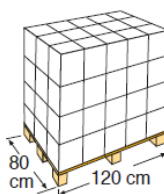

# BROSSES SPAZZOLE

Le brosse grand format est idéal pour nettoyer le fond de la piscine

Il spazzola gran formato è ideale per pulire il fondo della piscina

|                    |                    |                        |                    |
|--------------------|--------------------|------------------------|--------------------|
| <b>Référence</b>   | WBP25              | <b>Codice articolo</b> | WBP25              |
| <b>Description</b> | Brosses 25 cm      | <b>Descrizione</b>     | Spazzole 25 cm     |
| <b>Mesure</b>      | 36 x 13 x Ø 2.8 cm | <b>Misura</b>          | 36 x 13 x Ø 2.8 cm |
| <b>Poids</b>       | 0,158 kg           | <b>Peso</b>            | 0,158 kg           |

## EMBALLAGE IMBALLAGGIO

|                          |                          |
|--------------------------|--------------------------|
| <b>Type Tipo</b>         | Bande carton/<br>cartone |
| <b>Unité Unità</b>       | 6                        |
| <b>Mesure<br/>Misura</b> | 14 x 38 x 38 cm          |
| <b>Volume<br/>Volume</b> | 0,021 m <sup>3</sup>     |
| <b>Poids Peso</b>        | 1,300 kg                 |

## MIS SUR PALETTE PALLET

|  |   |
|--|---|
| <b>Type Tipo</b>                                     | Européen/Europeo                                |
| <b>Unité Unità</b>                                   | 360 und/palet                                   |
| <b>Distribution pallet /<br/>Composizione pallet</b> | 4 couches/strati X 15<br>emballage /imballi: 60 |
| <b>Mesure Misura</b>                                 | 120 X 80 X 167 cm                               |
| <b>Volume Volume</b>                                 | 1,60 m <sup>3</sup>                             |
| <b>Poids Peso</b>                                    | 98 kg   |