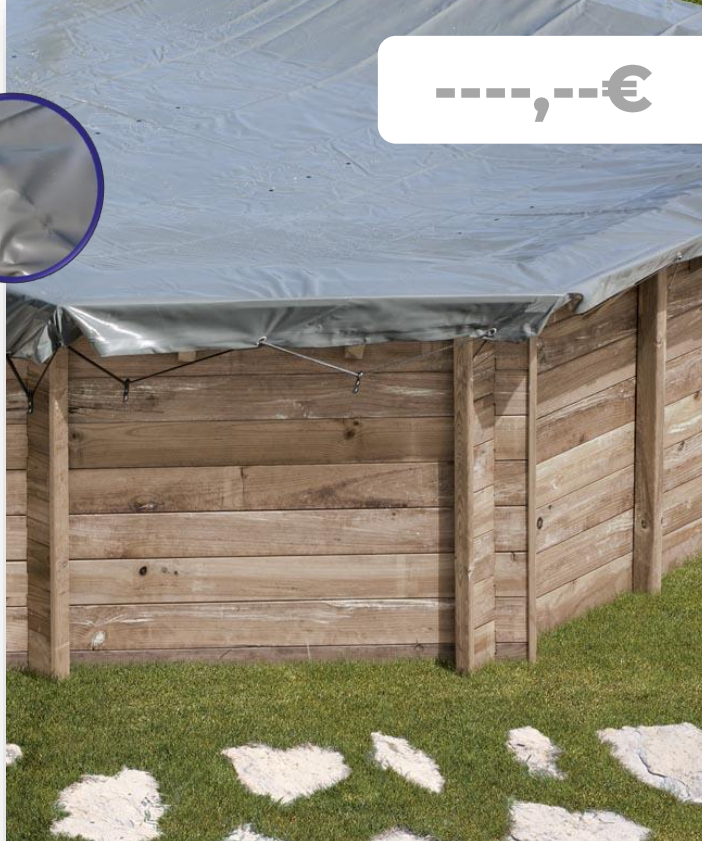

COUVERTURES POUR L'HIVER WINTER AFDEKZEIL

Elles permettent de recouvrir la piscine pendant l'hiver afin d'éviter qu'elles se remplissent de feuilles mortes et autres débris que l'hiver peut amener. Ces bâches protègent également du gèle lorsque les températures baissent fortement et maintiennent la chaleur de l'eau de la piscine.

Met winterdekzeilen kunt u uw zwembad tijdens de winter afdekken en voorkomen dat er veel vuil in het zwembad terecht komt, zoals bladeren of kleine dieren. Ze beschermen het zwembad ook tegen vorst, voorkomen valpartijen en houden het water 's nachts op temperatuur.

Ø550 cm 784801

POUR PISCINE BOIS ronde VIOLETTE (2): Ø510 cm VOOR HOUTEN ZWEMBAD rond VIOLETTE (2): Ø510 cm

MATÉRIEL MATERIAAL
PVC armé Versterkt PVC

MESURE AFMETINGEN
Ø550 cm

INCLUS INCLUSIEF
cordon élastique et crochets en plastique
elastisch koord en plastic haken