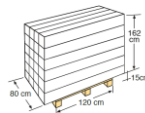

38L

DSALP38

DOUCHE SOLAIRE aluminium Premium avec **sprayers** ZONNEDOUCHE aluminium Premium met **splayers**

MESURE AFMETINGEN

20 x 11 x 215 cm

CAPACITÉ INHOUD

38 l

FORME FORM

RÉCIPIENT CONTAINER

TYPE TYPE

Carton
Kartonnen doos

DIMENSIONS

AFMETINGEN
27 x 19 x 215 cm

POIDS GEWICHT

15,62 Kg

VOLUME

VOLUME
0,11 m³

PALETTE PALLET

TYPE

TYPE
Pallet

DIMENSIONS

AFMETINGEN
215 x 80 x 177 cm

POIDS

GEWICHT
129,2 Kg