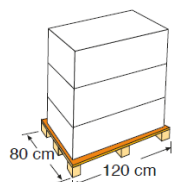

## VERPACKUNG INNER PACKAGING

**TYP TYPE**  
Karton mit etikette  
Box with label

**MAßE SIZE**  
60 x 30 x 40 cm

**ANZAHL UNITS**  
1

**UMFANG VOLUME**  
0,072 m<sup>3</sup>

**GEWICHT WEIGHT**  
2,800 Kg

**TYP TYPE**  
Europäisch  
European

**MAßE SIZE**  
120 X 80 X 140 cm

**ANZAHL UNITS**  
25 Stk./Palette  
25 Units/Pallet

**GEWICHT WEIGHT**  
65,500 Kg

**UMFANG VOLUME**  
1,34 m<sup>3</sup>