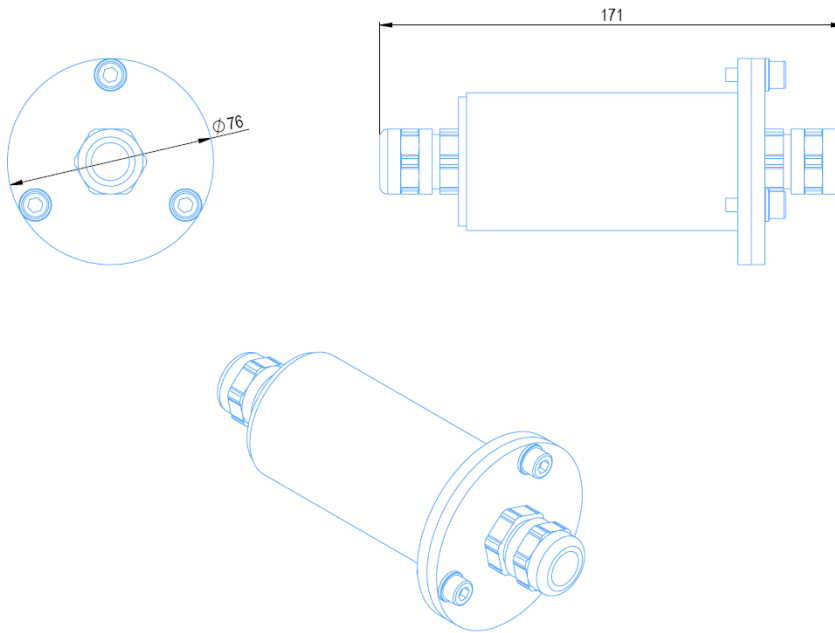

CARACTERÍSTICAS TÉCNICAS TECHNICAL CHARACTERISTICS

- Este robusto empalme sumergible permite realizar conexiones IP68, tanto para conexiones eléctricas como para cables de comunicación.

Está disponible en dos modelos distintos, según el diámetro de cable a conectar.

Ambos modelos están fabricados en acero inoxidable AISI 316 para garantizar una gran protección contra el óxido y las inclemencias del tiempo.

This robust waterproof junction allows to make IP68 connections, both for electrical and communication cables.

It is available in two different models, depending on the cable diameter to be connected.

Both models are made of AISI 316 stainless steel to ensure high protection against rust and weathering

WATERPROOF JUNCTION		D14	D20
Código / Code:		70685	70684
Dimensiones (L x W x H) [mm]	Dimensions (L x W x H) [mm]	171 x 76 x 76	171 x 76 x 76
Rango diámetro cable [mm]	Cable diameter range [mm]	14 - 5	20 - 11
Material	Material	SS 316 / Brass / TPE	SS 316 / Brass / TPE
Grado de protección	Protection class	IP68	IP68

70684 FT-06.18_ES+EN

DIMENSIONES
DIMENSIONS

Código / Code:

70685

70684