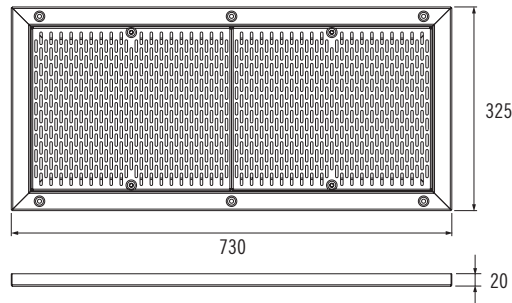

Dimensiones *Dimensions*

Reja de aspiración gran caudal hormigón / <i>High flow suction grill concrete</i>	hasta / <i>up to</i> 90 m <sup>3</sup> /h	CÓDIGO / <i>CODE</i>	35368
Reja de aspiración gran caudal liner / <i>High flow suction grill liner</i>	hasta / <i>up to</i> 90 m <sup>3</sup> /h	CÓDIGO / <i>CODE</i>	41164

Reja de aspiración gran caudal hormigón / <i>High flow suction grill concrete</i>	hasta / <i>up to</i> 125 m <sup>3</sup> /h	CÓDIGO / <i>CODE</i>	35369
Reja de aspiración gran caudal liner / <i>High flow suction grill liner</i>	hasta / <i>up to</i> 125 m <sup>3</sup> /h	CÓDIGO / <i>CODE</i>	41165

Reja de aspiración gran caudal hormigón / <i>High flow suction grill concrete</i>	hasta / <i>up to</i> 190 m <sup>3</sup> /h	CÓDIGO / <i>CODE</i>	35370
Reja de aspiración gran caudal liner / <i>High flow suction grill liner</i>	hasta / <i>up to</i> 190 m <sup>3</sup> /h	CÓDIGO / <i>CODE</i>	41166

Reja de aspiración gran caudal hormigón / <i>High flow suction grill concrete</i>	hasta / <i>up to</i> 250 m <sup>3</sup> /h	CÓDIGO / <i>CODE</i>	35371
Reja de aspiración gran caudal liner / <i>High flow suction grill liner</i>	hasta / <i>up to</i> 250 m <sup>3</sup> /h	CÓDIGO / <i>CODE</i>	41167