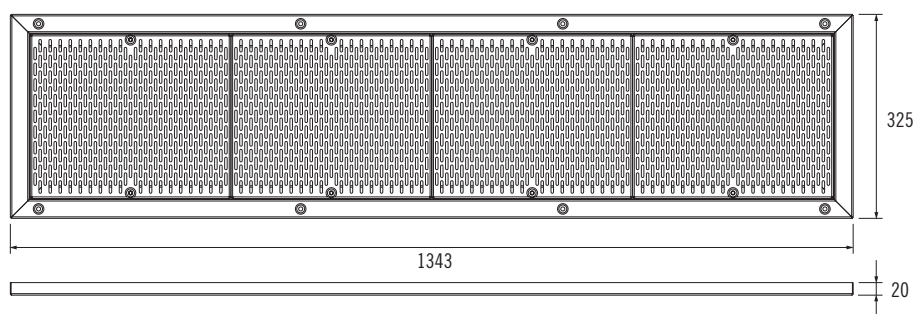

Dimensiones *Dimensions*

Reja de aspiración gran caudal hormigón / <i>High flow suction grill concrete</i>	hasta / <i>up to</i> 90 m <sup>3</sup> /h	CÓDIGO / <i>CODE</i>	35368
Reja de aspiración gran caudal liner / <i>High flow suction grill liner</i>	hasta / <i>up to</i> 90 m <sup>3</sup> /h	CÓDIGO / <i>CODE</i>	41164

Reja de aspiración gran caudal hormigón / <i>High flow suction grill concrete</i>	hasta / <i>up to</i> 125 m <sup>3</sup> /h	CÓDIGO / <i>CODE</i>	35369
Reja de aspiración gran caudal liner / <i>High flow suction grill liner</i>	hasta / <i>up to</i> 125 m <sup>3</sup> /h	CÓDIGO / <i>CODE</i>	41165

Reja de aspiración gran caudal hormigón / <i>High flow suction grill concrete</i>	hasta / <i>up to</i> 190 m <sup>3</sup> /h	CÓDIGO / <i>CODE</i>	35370
Reja de aspiración gran caudal liner / <i>High flow suction grill liner</i>	hasta / <i>up to</i> 190 m <sup>3</sup> /h	CÓDIGO / <i>CODE</i>	41166

Reja de aspiración gran caudal hormigón / <i>High flow suction grill concrete</i>	hasta / <i>up to</i> 250 m <sup>3</sup> /h	CÓDIGO / <i>CODE</i>	35371
Reja de aspiración gran caudal liner / <i>High flow suction grill liner</i>	hasta / <i>up to</i> 250 m <sup>3</sup> /h	CÓDIGO / <i>CODE</i>	41167