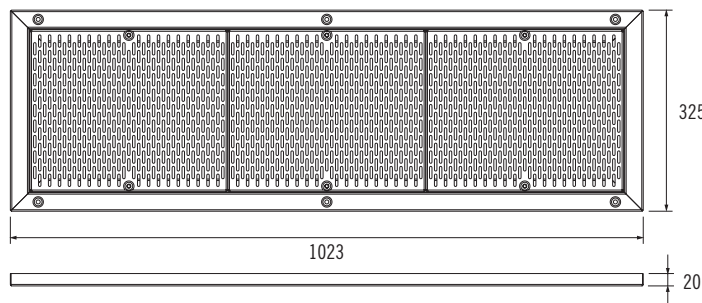

Dimensiones *Dimensions*

Reja de aspiración gran caudal hormigón / <i>High flow suction grill concrete</i>	hasta / <i>up to</i> 90 m <sup>3</sup> /h	CÓDIGO / <i>CODE</i>	35368
Reja de aspiración gran caudal liner / <i>High flow suction grill liner</i>	hasta / <i>up to</i> 90 m <sup>3</sup> /h	CÓDIGO / <i>CODE</i>	41164

Reja de aspiración gran caudal hormigón / <i>High flow suction grill concrete</i>	hasta / <i>up to</i> 125 m <sup>3</sup> /h	CÓDIGO / <i>CODE</i>	35369
Reja de aspiración gran caudal liner / <i>High flow suction grill liner</i>	hasta / <i>up to</i> 125 m <sup>3</sup> /h	CÓDIGO / <i>CODE</i>	41165

Reja de aspiración gran caudal hormigón / <i>High flow suction grill concrete</i>	hasta / <i>up to</i> 190 m <sup>3</sup> /h	CÓDIGO / <i>CODE</i>	35370
Reja de aspiración gran caudal liner / <i>High flow suction grill liner</i>	hasta / <i>up to</i> 190 m <sup>3</sup> /h	CÓDIGO / <i>CODE</i>	41166

Reja de aspiración gran caudal hormigón / <i>High flow suction grill concrete</i>	hasta / <i>up to</i> 250 m <sup>3</sup> /h	CÓDIGO / <i>CODE</i>	35371
Reja de aspiración gran caudal liner / <i>High flow suction grill liner</i>	hasta / <i>up to</i> 250 m <sup>3</sup> /h	CÓDIGO / <i>CODE</i>	41167