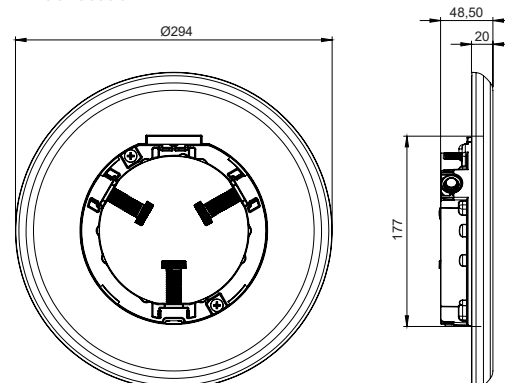

El embellecedor puede ser de ABS en acabado blanco, gris claro, gris antracita o beige; o bien de acero inoxidable AISI 316.

CARACTERÍSTICAS TÉCNICAS

VOLTAJE:	12V AC (24V DC según modelo)
FRECUENCIA:	50/60Hz
VIDA ÚTIL:	L70-50.000h
TEMPERATURA MÁX. AGUA:	40°C
PROFUNDIDAD MÁX. INSTALACIÓN:	2m (Proyectores RGB Wireless máx. 0,5 m.)
VALORES MÁXIMOS DE TRATAMIENTO DEL AGUA:	Cloro: 2 mg/l Bromo: 5 mg/l Electrólisis de sal (Na Cl): 6 g/l El Ph del agua de la piscina: 7,2 y 7,6
CABLE:	2,5m. H07RN-F 2x1mm ²
Hay disponibles cables de 5 a 30 metros de largo. Consultar códigos	
MATERIALES:	Poliamida
ACCESORIOS/NICHOS COMPATIBLES:	00349, 59813, 00364, 17805, 28887, 72261 59814, 23671, 23670, 59815.

Punto de luz

Embellecedor

*medidas en mm.

LUMIPLUS V1	71236	71200 71212	71200WW	71201 71213	71201WW	71203	71205 *
TIPO DE LUZ	BLANCA	BLANCA	BLANCA CÁLIDA	BLANCA	BLANCA CÁLIDA	RGB 	RGB WIRELESS
VOLTAJE	24V DC	12V AC	12V AC	24V DC	24V DC	12V AC	12V AC
POTENCIA	8,7 W	14,5 W	14,5 W	14 W	14 W	22 W	22 W
CONSUMO	8,7 VA	20 VA	20 VA	14 VA	14 VA	29 VA	29 VA
FLUJO LUMINOSO	1.485lm	1.485lm	1.485lm	1.485lm	1.485lm	1.100lm	1.100lm
TEMP. DE COLOR	5.700K	5.700K	3.000K	5.700K	3.000K	-	-
CRI >	70	70	80	70	80	-	-
EFICIENCIA LUMINOSA	171	102	102	106	106	50	50
ÁNGULO DE FLUJO	100°	100°	100°	100°	100°	100°	100°
ÓPTICA	Wide	Wide	Wide	Wide	Wide	Wide	Wide
PROTECCIÓN TÉRMICA	Intermitencia	Intermitencia	Intermitencia	Intermitencia	Intermitencia	Intermitencia	Intermitencia
CLASE ENERGÉTICA <small>Según UE 2019/2015</small>							
INSTALACIÓN EN AGUA SALADA	Si	Si	Si	Si	Si	Si	Si
SISTEMAS DE CONTROL COMPATIBLES	ON/OFF	ON/OFF	ON/OFF	ON/OFF	ON/OFF	32458, 27818, 41988, 59131, 57434	59125, 64633