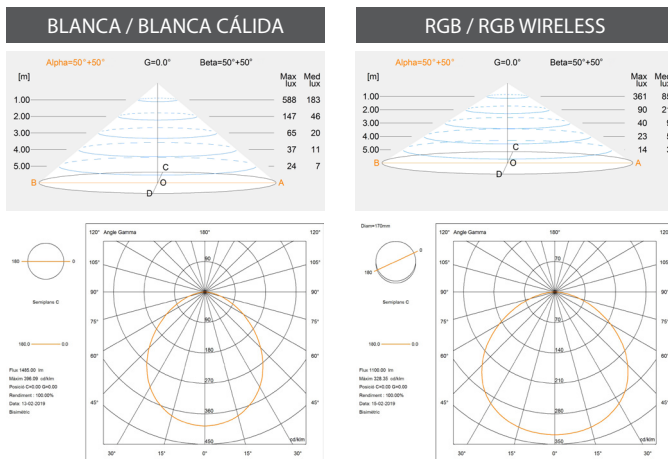

LUMIPLUS V1	71236	71200 71212	71200WW	71201 71213	71201WW	71203	71205 *
TIPO DE LUZ	BLANCA	BLANCA	BLANCA CÁLIDA	BLANCA	BLANCA CÁLIDA	RGB	RGB WIRELESS
VOLTAJE	24V DC	12V AC	12V AC	24V DC	24V DC	12V AC	12V AC
POTENCIA	8,7 W	14,5 W	14,5 W	14 W	14 W	22 W	22 W
CONSUMO	8,7 VA	20 VA	20 VA	14 VA	14 VA	29 VA	29 VA
FLUJO LUMINOSO	1.485lm	1.485lm	1.485lm	1.485lm	1.485lm	1.100lm	1.100lm
TEMP. DE COLOR	5.700K	5.700K	3.000K	5.700K	3.000K	-	-
CRI >	70	70	80	70	80	-	-
EFICIENCIA LUMINOSA	171	102	102	106	106	50	50
ÁNGULO DE FLUJO	100°	100°	100°	100°	100°	100°	100°
ÓPTICA	Wide	Wide	Wide	Wide	Wide	Wide	Wide
PROTECCIÓN TÉRMICA	Intermitencia	Intermitencia	Intermitencia	Intermitencia	Intermitencia	Intermitencia	Intermitencia
CLASE ENERGÉTICA Según UE 2019/2015							
INSTALACIÓN EN AGUA SALADA	Si	Si	Si	Si	Si	Si	Si
SISTEMAS DE CONTROL COMPATIBLES	ON/OFF	ON/OFF	ON/OFF	ON/OFF	ON/OFF	32458, 27818, 41988, 59131, 57434	59125, 64633

* Conjuntos disponibles **FLEXI WIRELESS**:

1 Punto de luz Flexi + 1 Control Motion = **71206**

2 Puntos de luz Flexi + 1 Control Motion = **71207**

Fluidra Connect Compatible

FOTOMETRÍAS