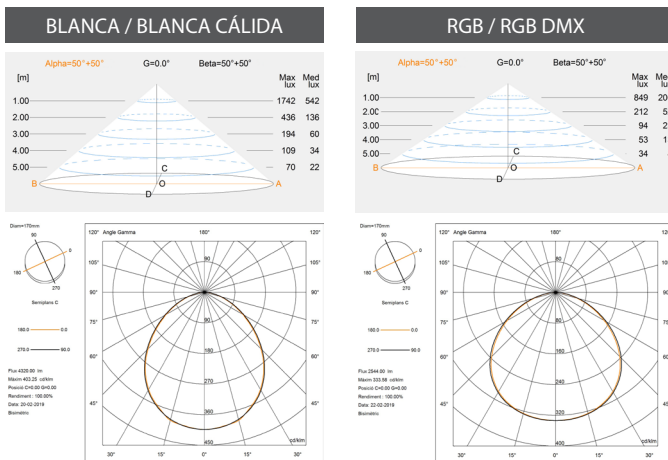

LUMIPLUS V2	71233	71233WW	71202	71202WW	71204	71208
TIPO DE LUZ	BLANCA	BLANCA CÁLIDA	BLANCA	BLANCA	RGB	RGB DMX
VOLTAJE	12V AC	12V AC	24V DC	24V DC	12V AC	12V AC
POTENCIA	32 W	32 W	32 W	32 W	43 W	43 W
CONSUMO	42 VA	42 VA	32 VA	32 VA	54 VA	54 VA
FLUJO LUMINOSO	4.320lm	4.320lm	4.320lm	4.320lm	2.544m	2.544lm
TEMP. DE COLOR	5.700K	3.000K	5.700K	3.000K	-	-
CRI >	70	80	70	80	-	-
EFICIENCIA LUMINOSA	135	135	135	135	59	59
ÁNGULO DE FLUJO	100°	100°	100°	100°	100°	100°
ÓPTICA	Wide	Wide	Wide	Wide	Wide	Wide
PROTECCIÓN TÉRMICA	Intermitencia	Intermitencia	Intermitencia	Intermitencia	Intermitencia	Intermitencia
CLASE ENERGÉTICA Según UE 2019/2015						
INSTALACIÓN EN AGUA SALADA	Si	Si	Si	Si	Si	Si
SISTEMAS DE CONTROL COMPATIBLES	ON/OFF	ON/OFF	ON/OFF	ON/OFF	32458, 27818, 41988, 59131, 57434	41107, 74099, 74100

Fluidra Connect Compatible

FOTOMETRÍAS