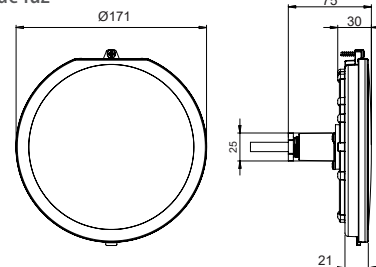

CARACTERÍSTICAS TÉCNICAS

VOLTAJE:	12V AC (24V DC según modelo)
FRECUENCIA:	50/60Hz
VIDA ÚTIL:	L70-50.000h
TEMPERATURA MÁX. AGUA:	40°C
PROFUNDIDAD MÁX. INSTALACIÓN:	2m (Proyectores RGB Wireless máx. 0,5 m.)
VALORES MÁXIMOS DE TRATAMIENTO DEL AGUA:	Cloro: 2 mg/l Bromo: 5 mg/l Electrólisis de sal (Na Cl): 6 g/l El Ph del agua de la piscina: 7,2 y 7,6
CABLE:	2,5m. H07RN-F 2x1mm²
Hay disponibles cables de 5 a 30 metros de largo. Consultar códigos	
MATERIALES:	Poliamida
ACCESORIOS/NICHOS COMPATIBLES:	00349, 59813, 00364, 17805, 28887, 72261 59814, 23671, 23670, 59815.

Punto de luz