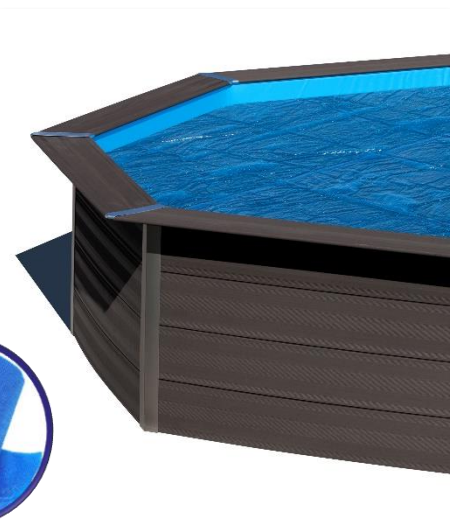

# CUBIERTA VERANO

## COPERTURA ISOTERMICHE

Las **cubiertas de verano** se utilizan cuando nadie se está bañando y permiten **mantener el calor** del agua durante el día o la noche. Además, contribuyen a mantener la piscina libre de suciedad y mantener el agua de la piscina **limpia**, al dejar las partículas más grandes en la superficie

**Le coperture** estive si usano quando nessuno sta nuotando e aiutano a mantenere l'acqua calda durante il giorno o la notte. Aiutano anche a mantenere la piscina libera dallo sporco e a mantenere l'acqua della piscina pulita lasciando le particelle più grandi sulla superficie.

Ø 361 cm

CVKPCO41

PARA PISCINA de **COMPOSITE** redonda PER PISCINA IN **COMPOSITE** rotonda

**MATERIAL MATERIALE**  
Polietileno Polietilene

**MEDIDA MISURA**  
Ø 361 cm

**PESO PESO**  
8 Kg

**COLOR COLORE**  
Azul Blu