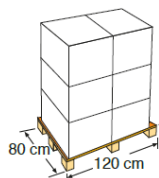

### ENVASE Y PALETIZADO IMBALLAGGIO E PALET

**TIPO TIPO**  
Caja con etiqueta  
Scatola con etichetta

**MEDIDAS  
MISURA**  
65 X 55 X 50 cm

**UNIDADES  
UNITÀ**  
1

**VOLUMEN  
VOLUME**  
0,178 m<sup>3</sup>

**PESO  
PESO**  
8,286 Kg

**TIPO TIPO**  
Europeo  
Europeo

**UNIDADES  
UNITÀ**  
6 und/pallet

**VOLUMEN  
VOLUME**  
1,58 m<sup>3</sup>

**DISTRIBUCIÓN PALET  
DISTRIBUZIONE DI PALLET**  
3 capas-strati X 2  
Embalajes/imbballaggio: 6

**MEDIDAS  
MISURA**  
120 X 80 X 165 cm

**PESO  
PESO**  
69,716 Kg