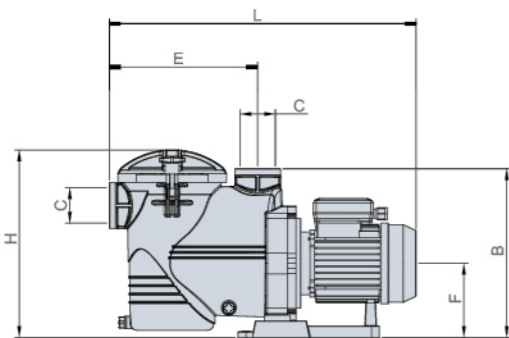

## SE2N

Mechanical seal in pure graphite.  
Sello mecánico de grafito puro.

PALLET: 30 u.  
124 x 100 x 210 cm

BOX: 1 u.  
64 x 29 x 39 cm

CODE	POWER		DIMENSIONS								WEIGHT Kg	VOLUME m³
	KW	CV	A	B	C	D	E	F	H	L		
SE2N050M SE2N050T	0,37	1/2	235	300	2"	290	264	132	335	545	12,4	0,072
SE2N075M SE2N075T	0,55	3/4	235	300	2"	290	264	132	335	545	12,9	0,072
SE2N100M SE2N100T-M	0,75	1	235	300	2"	290	264	132	335	545	13,9	0,072
SE2N150M SE2N150T-M	1,10	1,5	235	300	2"	290	264	132	335	545	16,9	0,072
SE2N200M SE2N200T-M	1,50	2	235	300	2"	290	264	132	335	545	19,4	0,072
SE2N300M SE2N300T-M	2,20	3	235	300	2"	290	264	132	335	545	22,4	0,072