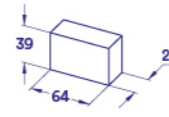

## SE2N

Mechanical seal in pure graphite.  
Sello mecánico de grafito puro.

PALLET: 30 u.  
124 x 100 x 210 cm

BOX: 1 u.  
64 x 29 x 39 cm

CODE	POWER		DIMENSIONS								WEIGHT Kg	VOLUME m³
	KW	CV	A	B	C	D	E	F	H	L		
SE2N050M SE2N050T	0,37	1/2	235	300	2"	290	264	132	335	545	12,4	0,072
SE2N075M SE2N075T	0,55	3/4	235	300	2"	290	264	132	335	545	12,9	0,072
SE2N100M SE2N100T-M	0,75	1	235	300	2"	290	264	132	335	545	13,9	0,072
SE2N150M SE2N150T-M	1,10	1,5	235	300	2"	290	264	132	335	545	16,9	0,072
SE2N200M SE2N200T-M	1,50	2	235	300	2"	290	264	132	335	545	19,4	0,072
SE2N300M SE2N300T-M	2,20	3	235	300	2"	290	264	132	335	545	22,4	0,072