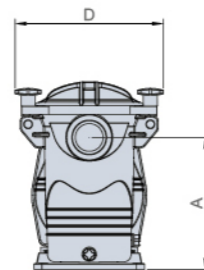

## SE2N

Mechanical seal in pure graphite.  
Sello mecánico de grafito puro.

PALLET: 30 u.  
124 x 100 x 210 cm

BOX: 1 u.  
64 x 29 x 39 cm

CODE	POWER		DIMENSIONS								WEIGHT Kg	VOLUME m³
	KW	CV	A	B	C	D	E	F	H	L		
SE2N050M SE2N050T	0,37	1/2	235	300	2"	290	264	132	335	545	12,4	0,072
SE2N075M SE2N075T	0,55	3/4	235	300	2"	290	264	132	335	545	12,9	0,072
SE2N100M SE2N100T-M	0,75	1	235	300	2"	290	264	132	335	545	13,9	0,072
SE2N150M SE2N150T-M	1,10	1,5	235	300	2"	290	264	132	335	545	16,9	0,072
SE2N200M SE2N200T-M	1,50	2	235	300	2"	290	264	132	335	545	19,4	0,072
SE2N300M SE2N300T-M	2,20	3	235	300	2"	290	264	132	335	545	22,4	0,072