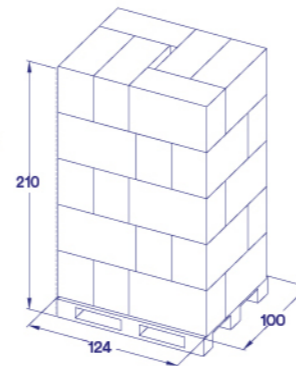

## SE2N

Mechanical seal in pure graphite.  
Sello mecánico de grafito puro.

PALLET: 30 u.  
124 x 100 x 210 cm

BOX: 1 u.  
64 x 29 x 39 cm

CODE	POWER		DIMENSIONS								WEIGHT Kg	VOLUME m³
	KW	CV	A	B	C	D	E	F	H	L		
SE2N050M SE2N050T	0,37	1/2	235	300	2"	290	264	132	335	545	12,4	0,072
SE2N075M SE2N075T	0,55	3/4	235	300	2"	290	264	132	335	545	12,9	0,072
SE2N100M SE2N100T-M	0,75	1	235	300	2"	290	264	132	335	545	13,9	0,072
SE2N150M SE2N150T-M	1,10	1,5	235	300	2"	290	264	132	335	545	16,9	0,072
SE2N200M SE2N200T-M	1,50	2	235	300	2"	290	264	132	335	545	19,4	0,072
SE2N300M SE2N300T-M	2,20	3	235	300	2"	290	264	132	335	545	22,4	0,072