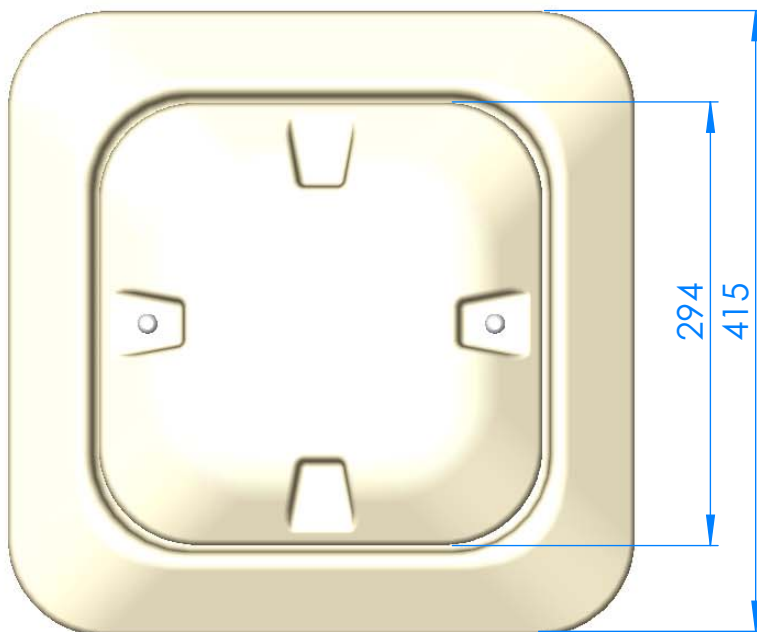

CÓDIGO / CODE: **25344**DESCRIPCIÓN: **Tapa antivortex extraplana**DESCRIPTION: **Antivortex cover**Nota: Unidades en mm
Note: Units in mm