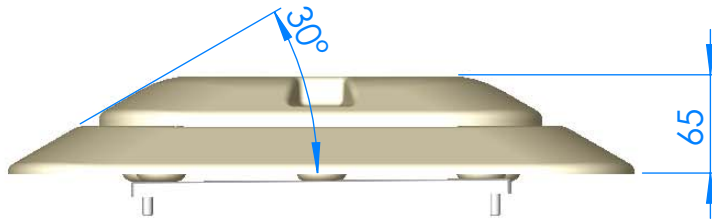

CÓDIGO / CODE: **25344**DESCRIPCIÓN: **Tapa antivortex extraplana**DESCRIPTION: **Antivortex cover**Nota: Unidades en mm
Note: Units in mm