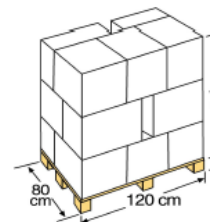

MAßE SIZE
44 X 31 X 9,5 cm

ANZAHL UNITS
1

VOLUMEN VOLUME
0,013 m³

GEWICHT WEIGHT
3,140 Kg

TYP TYPE
Karton
Carton Box

MAßE SIZE
46 X 34 X 51 cm

ANZAHL UNITS
5

VOLUMEN VOLUME
0,079 m³

GEWICHT WEIGHT
16,650 Kg

TYP TYPE
Europalette
Europallet

ANZAHL UNITS
75 Stück/Palette
75 Units/Pallet

MAßE SIZE
120 X 80 X 166 cm

EINTEILUNG DER PALETTE
PALLET DISTRIBUTION
3 Lagen x 5 Kartons
3 Layers x 5 Boxes

VOLUMEN VOLUME
1,593 m³

GEWICHT WEIGHT
263 Kg

GARANTIE GUARANTEE

* Ausgenommen Garantieverlängerung je nach Land.
* Except for warranty extension depending on the country.

EAN CODE EAN CODE

CIPR451P

KUNDENSERVICE AFTER-SALES SERVICE