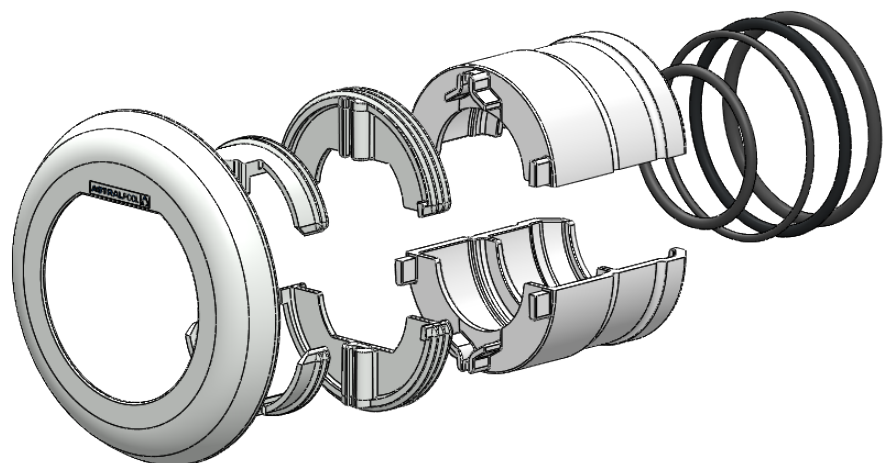

CODIGO / CODE: 74395
DESCRIPCION: Kit Embellecedor tubos FlexiMini
DESCRIPTION: Kit Embellisher FlexiMini Tube

74395 BLANCO

74395CL129 GRIS CLARO

74395CL090 BEIGE

74395CL144 GRIS ANTRACITA

SECCIÓN A-A

Nota: Unidades en mm
Note: Units in mm