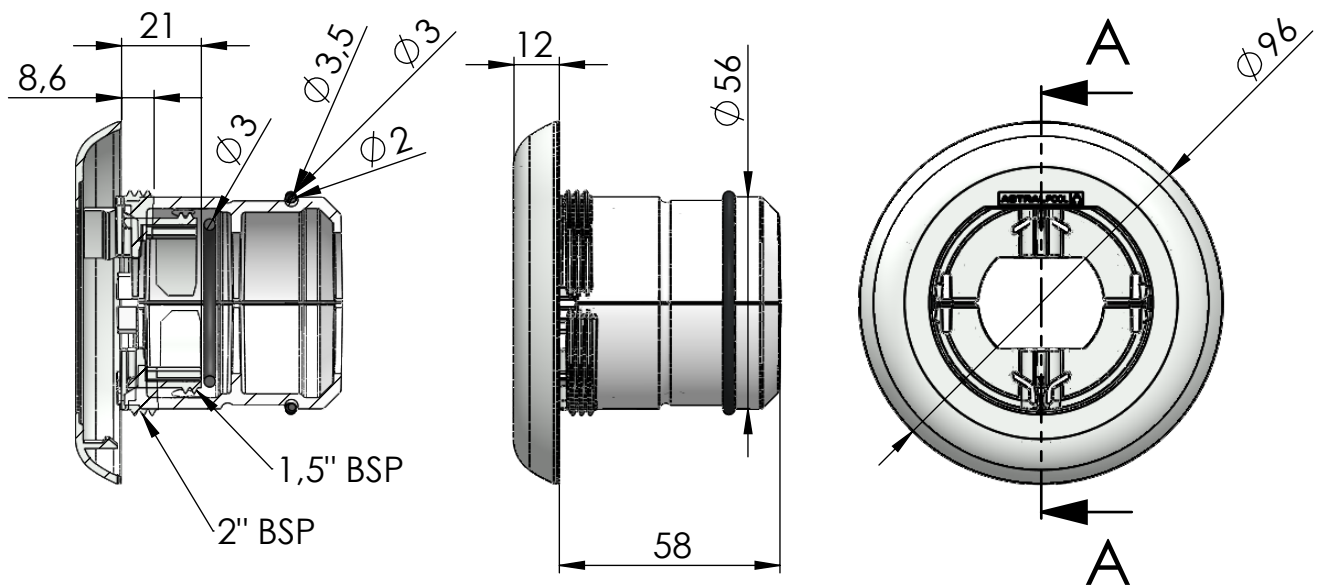

CODIGO / CODE: 74395
DESCRIPCION: Kit Embellecedor tubos FlexiMini
DESCRIPTION: Kit Embellisher FlexiMini Tube

74395 BLANCO

74395CL129 GRIS CLARO

74395CL090 BEIGE

74395CL144 GRIS ANTRACITA

SECCIÓN A-A

Nota: Unidades en mm
Note: Units in mm