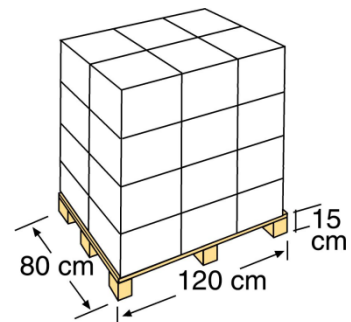

Reference	LEDRW
Descripción	WHITE LED projector adaptable for movable above ground pools with rigid walls.
Measure	Ø 15 x 3 cm
Flow rate min	3.000 l/h
Colour	White
Characteristics	Connecting to the return valve. Does not need batteries.

PACKAGING INDIVIDUAL INDIVIDUAL PACKAGING

Tipo Type	Cartoncillo / Cardboard
Unidades Units	1
Medidas Size	17 x 16,5 x 11 cm
Volumen Volume	0,0030 m ³
Peso Weight	0,425 kg

EMBALAJE OUTER BOX

Tipo Type	Caja cartón / Carton box
Unidades Units	12
Medidas Size	37 x 36 x 35.5 cm
Volumen Volume	0,0472 m ³
Peso Weight	6,5 kg

PALETIZADO PALLET

Tipo Type	Europeo/European
Unidades Units	288 und/palet
Medidas Size	120 X 80 X 157 cm
Distribución palet / Pallet distribution	4 capas/layer x 6 embalajes: 24 cajas-box/palet
Volumen Volume	1,507 m ³
Peso Weight	179 kg