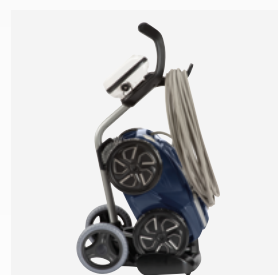

Chariot de transport

ACCESSOIRES DISPONIBLES

Filtre débris très fins, Filtre débris fins, Filtre débris larges, Housse de protection

Un **robot nettoyeur électrique** permet un nettoyage **autonome** de votre piscine sans besoin de le brancher au système de filtration. Il est simplement branché sur secteur et récupère les débris dans son propre bac filtrant. Doté d'une véritable intelligence artificielle, il accède à tous les recoins du bassin, **monte aux parois et nettoie la ligne d'eau.**

4 ANS*
GARANTIE