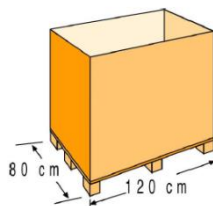

BODENSCHUTZPLANE [BOTTOM PROTECTIVE BLANKET

Die Bodenschutzplane schützt die Poollinnenhülle vor Beschädigungen wegen ständigen Kontakt mit dem Boden

Protective blanket, protects the pool liner from continuous contact with the ground

Art.-Nr.	MPR550
Beschreibung	Bodenschutzplane für Rundpools
Material	Polyester
Masse	550 X 550 cm
Farbe	Weiss
Stärke	110 g/m ²
Pool Typ	Rund: Ø550

Reference	MPR550
Descripción	Bottom protective blanket for round pools
Material	Polyester
Measure	550 X 550 cm
Colour	White
thickness	110 g/m ²
Pool type	Round: Ø550

VERPACKUNG OUTER BOX

Typ Type	Kunststoff / Plastic
Anzahl Units	1
Masse Size	54 X 36 X 28 cm
Umfang Volume	0,054 m ³
Gewicht Weight	3,06 Kg

PALETIZADO PALLET

Typ Type	Europäisch/European
Anzahl Units	16 Stk. pro Palette
Masse Size	120 X 80 X 175 cm
Umfang Volume	1,68 m ³
Gewicht Weight	65,1 kg