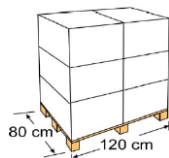

### CPERT95

**PARA PISCINAS** enterradas rectangular de 1000 x 500 cm **PER PISCINA** interrata rettangolare 1000 x 500 cm

**MATERIAL** MATERIALE  
Polietileno Polietilene

**MEDIDA** MISURA  
900 X 500 cm

### ENVASE Y PALETIZADO IMBALLAGGIO E PALET

**TIPO** TIPO  
Caja con etiqueta  
Scatola con etichetta

**MEDIDAS**  
MISURA  
80 X 60 X 60 cm

**UNIDADES**  
UNITÀ  
1

**VOLUMEN**  
VOLUME  
0,288 m<sup>3</sup>

**PESO**  
PESO  
8,800 Kg

**TIPO**  
TIPO  
Europeo  
Europeo

**UNIDADES**  
UNITÀ  
6 und/pallet

**VOLUMEN**  
VOLUME  
1,92 m<sup>3</sup>

**DISTRIBUCIÓN PALET**  
DISTRIBUZIONE DI PALLET  
3 capas-strati x 2  
Embalajes/imbballaggio: 6

**MEDIDAS**  
MISURA  
120 X 80 X 200 cm

**PESO**  
PESO  
72,800 Kg