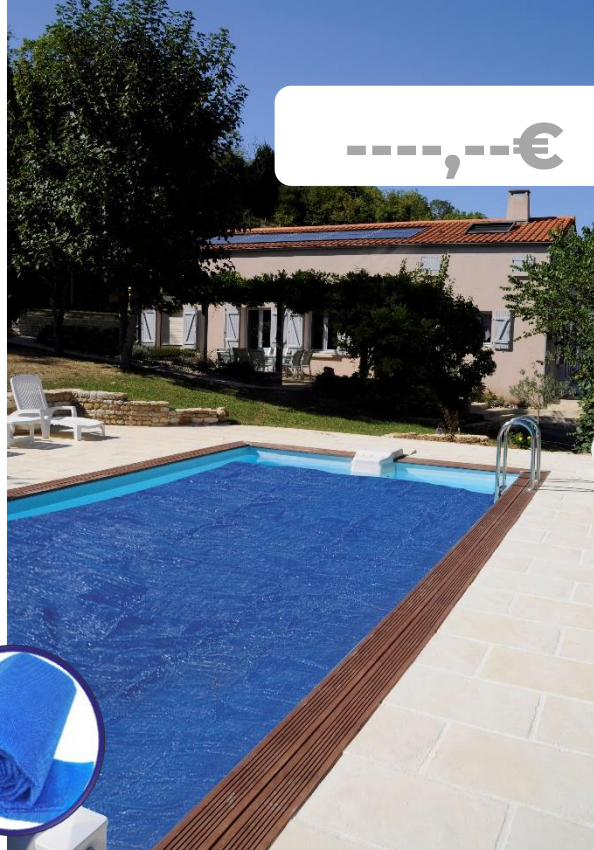

CUBIERTA VERANO

COPERTURA

ISOTERMICHE

Las **cubiertas de verano** se utilizan cuando nadie se está bañando y permiten **mantener el calor** del agua durante el día o la noche. Además, contribuyen a mantener la piscina libre de suciedad y mantener el agua de la piscina **limpia**, al dejar las partículas más grandes en la superficie

Le coperture estive se usano quando nessuno sta nuotando e aiutano a mantenere l'acqua calda durante il giorno o la notte. Aiutano anche a mantenere la piscina libera dallo sporco e a mantenere l'acqua della piscina pulita lasciando le particelle più grandi sulla superficie.

900 X 500 cm

CPERT95

PARA PISCINAS enterradas rectangular de 1000 x 500 cm **PER PISCINA** interrata rettangolare 1000 x 500 cm

MATERIAL MATERIALE
Polietileno Polietilene

MEDIDA MISURA
900 X 500 cm

PESO PESO
7,5 Kg

COLOR COLORE
Azul Blu

ESPEJOR CUBIERTA
DIMENSIONE COPERTURE
180 µ

CARACTERÍSTICA
CARACTÉRISTIQUE
Anti rayos UVA
NO UV material

ENVASE Y PALETIZADO IMBALLAGGIO E PALET

TIPO TIPO
Caja con etiqueta
Scatola con etichetta

MEDIDAS
MISURA
80 X 60 X 60 cm

UNIDADES
UNITÀ
1

VOLUMEN
VOLUME
0,288 m³

PESO
PESO
8,800 Kg

TIPO
TIPO
Europeo
Europeo

UNIDADES
UNITÀ
6 und/pallet

VOLUMEN
VOLUME
1,92 m³

DISTRIBUCIÓN PALET
DISTRIBUZIONE DI PALLET
3 capas-strati x 2
Embalajes/imbballaggio: 6

MEDIDAS
MISURA
120 X 80 X 200 cm

PESO
PESO
72,800 Kg