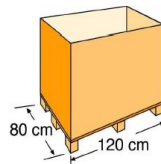

## ø 245 cm

## CV250

Isothermabdeckplane für Rundbecken: : ø 250 cm Isothermic cover for Round pools : : ø 250 cm

**MATERIAL MATERIAL**  
Polyethylen Polyethylene

**MAßE SIZE**  
ø 245 cm

**GEWICHT WEIGHT**  
4,000 Kg

## VERPACKUNG INNER PACKAGING

**TYP TYPE**  
Plastik tüte mit Karton  
Plastic bag with carton

**MAßE SIZE**  
40 X 20 X 40 cm

**UMFANG VOLUME**  
0,032 m<sup>3</sup>

**ANZAHL UNITS**  
1

**GEWICHT WEIGHT**  
0,950 Kg

**TYP TYPE**  
Europäisch  
European

**MAßE SIZE**  
120 X 80 X 220 cm

**ANZAHL UNITS**  
60 Stücke/Palette  
60 Units/Pallet

**GEWICHT WEIGHT**  
72,500 Kg

**UMFANG VOLUME**  
2,12 m<sup>3</sup>