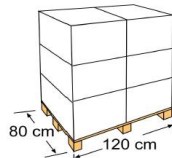

995 x 545 cm

CPROV1020

POUR PISCINE EN acier ovale:1000 x 550 cm **VOOR** ovaal **STALEN ZWEMBAD:** 1000 x 550 cm

MATÉRIEL MATERIAAL
Polyéthylène Polyethyleen

MESURE AFMETINGEN
995 x 545 cm

POIDS GEWICHT
17,50 Kg

COULEUR KLEUR
Bleu Blauw

ÉPAISSEUR BÂCHES
ZEILDIKTE
180 µ

CARACTÉRISTIQUE
KENMERK
Anti Non rayos UVA
Anti-UVA stralen

EMBALLAGE E MIS SUR PALETTE VERPAKKING EN PALLETISERING

TIPO TYPE
Carton avec
étiquette
Doos met etiket

MESURE
AFMETINGEN
80 X 60 X 60 cm

UNITÉ
EENHEDEN
1

VOLUME
VOLUME
0,288 m³

POIDS
GEWICHT
10,500 Kg

TYPE
TYPE
Europeën
Europees

DISTRIBUTION PALLET
PALLETDISTRIBUTIE
3 couches-Hoogte x 2
emballage- Dozen: : 6

UNITÉ
EENHEDEN
6 und/pallet

MESURE
AFMETINGEN
120 X 80 X 195 cm

VOLUME
VOLUME
1,872 m³

POIDS
GEWICHT
83 Kg

GARANTIE GARANTIE

*Sauf extension de garantie selon les pays.

*Behalve verlenging van de garantie afhankelijk van het land.