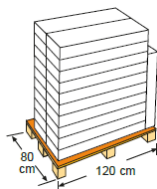

F800003

**LINER BLEU** les piscines en bois VIOLETTE 2 (800003) **BLAUWE LINER** voor houten zwembaden VIOLETTE 2 (800003)

**MATÉRIEL** MATERIAAL  
PVC PVC

**MESURE** AFMETINGEN  
Ø 442 x 124 cm

**POIDS** GEWICHT  
23,310 kg

### EMBALLAGE E MIS SUR PALETTE VERPAKKING EN PALLETISERING

**TYPE** TYPE  
Carton avec  
étiquette  
Karton met etiket

**MESURE**  
AFMETINGEN  
102 X 35 X 17 cm

**UNITÉ**  
EENHEDEN  
1

**VOLUME**  
VOLUME  
0,058 m<sup>3</sup>

**POIDS**  
GEWICHT  
24,490 Kg

**TYPE**  
TYPE  
Européen  
Europees

**UNITÉ**  
EENHEDEN  
22 und/pallet

**VOLUME**  
VOLUME  
1,73 m<sup>3</sup>

**DISTRIBUTION PALLET**  
PALLETDISTRIBUTIE  
10 couches-Hoogte x 2 + 2  
emballage - Dozen: 22

**MESURE**  
AFMETINGEN  
120 X 80 X 180 cm

**POIDS**  
GEWICHT  
558,78 Kg