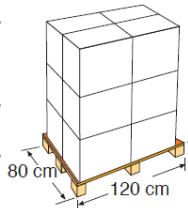

<b>Referencia</b>	RHFALN
<b>Descripción</b>	Recogehojas de fondo de aluminio
<b>Medida</b>	48 X 42 x Ø 2.8 cm
<b>Peso</b>	0,340 kg

<b>Reference</b>	RHFALN
<b>Descripción</b>	Aluminium Leaf rake
<b>Measure</b>	48 X 42 x Ø 2.8 cm
<b>Weight</b>	0,340 kg

## EMBALAJE OUTER BOX

<b>Tipo Type</b>	Cartoncillo / Cardboard
<b>Unidades Units</b>	12 - Display
<b>Medidas Size</b>	59 x 38.5 x 38.5 cm
<b>Volumen Volume</b>	0,087 m <sup>3</sup>
<b>Peso Weight</b>	5,420 kg

## PALETIZADO PALLET

<b>Tipo type</b>	Europeo/European
<b>Unidades Units</b>	144 und/palet
<b>Distribución palet / Pallet distribution</b>	3 capas/layer X 4 cajas/box Total embalajes: 12
<b>Medidas Size</b>	120 X 80 X 169 cm
<b>Volumen Volume</b>	1,62 m <sup>3</sup>
<b>Peso Weight</b>	85,04 kg