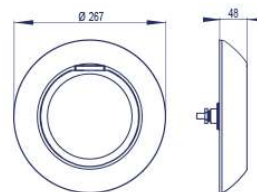

CARACTERÍSTICAS TÉCNICAS / TECHNICAL CHARACTERISTICS
PRODUCTO: LUMIPLUS FLEXI V1 12VAC – RGB PRODUCT: LUMIPLUS FLEXI V1 12VAC – RGB
CÓDIGO / CODE 71203 – 71205 – (71206 – 71207)

MULTICOLOR (RGB – RGB)

Tensión nominal / Rated voltage	Vatios / Watts	Vida / Lifespan	Temperatura de color / Colour temperature	Flujo luminoso / Luminous output	Protección IP / IP Protection	Cable / Cable	Ángulo de haz / Beam angle	Temperatura agua / Water temperature	Sistemas de control / Control systems
12 VAC***	22 W (29VA)	L70 50.000h	-	1.100 lm	IPX8	H07RN-F 2x1 mm ² (2,5m)	116° + 116°	Tmax 40°C**	LumiPlus ECO LumiPlus Top Fluidra Connect WIFI LED App Wireless*

PUNTO DE LUZ – SPOTLIGHT (71203 - 71205)

FLEXIRAPID (SPOTLIGHT + 71211)

FLEXINICHE (SPOTLIGHT + 71209)

FLEXISLIM (SPOTLIGHT + 71210)

* Sólo los códigos 71205, 71206 y 71207 son Wireless y compatibles con Control Motion / Only codes 71205, 71206 and 71207 are Wireless and Control Motion compatible.