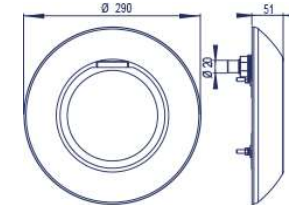

PUNTO DE LUZ – SPOTLIGHT (71203 - 71205)

FLEXIRAPID (SPOTLIGHT + 71211)

FLEXINICHE (SPOTLIGHT + 71209)

FLEXISLIM (SPOTLIGHT + 71210)

* Sólo los códigos 71205, 71206 y 71207 son Wireless y compatibles con Control Motion / Only codes 71205, 71206 and 71207 are Wireless and Control Motion compatible.