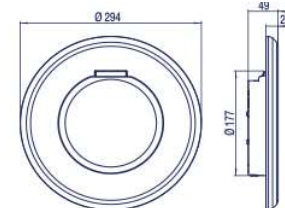

CARACTERÍSTICAS TÉCNICAS / TECHNICAL CHARACTERISTICS
PRODUCTO: LUMIPLUS FLEXI V1 12VAC – RGB PRODUCT: LUMIPLUS FLEXI V1 12VAC – RGB
CÓDIGO / CODE 71203 – 71205 – (71206 – 71207)

MULTICOLOR (RGB – RGB)

Tensión nominal / Rated voltage	Vatios / Watts	Vida / Lifespan	Temperatura de color / Colour temperature	Flujo luminoso / Luminous output	Protección IP / IP Protection	Cable / Cable	Ángulo de haz / Beam angle	Temperatura agua / Water temperature	Sistemas de control / Control systems
12 VAC***	22 W (29VA)	L70 50.000h	-	1.100 lm	IPX8	H07RN-F 2x1 mm ² (2,5m)	116° + 116°	Tmax 40°C**	LumiPlus ECO LumiPlus Top Fluidra Connect WIFI LED App Wireless*

PUNTO DE LUZ – SPOTLIGHT (71203 - 71205)

FLEXIRAPID (SPOTLIGHT + 71211)

FLEXINICHE (SPOTLIGHT + 71209)

FLEXISLIM (SPOTLIGHT + 71210)

* Sólo los códigos 71205, 71206 y 71207 son Wireless y compatibles con Control Motion / Only codes 71205, 71206 and 71207 are Wireless and Control Motion compatible.