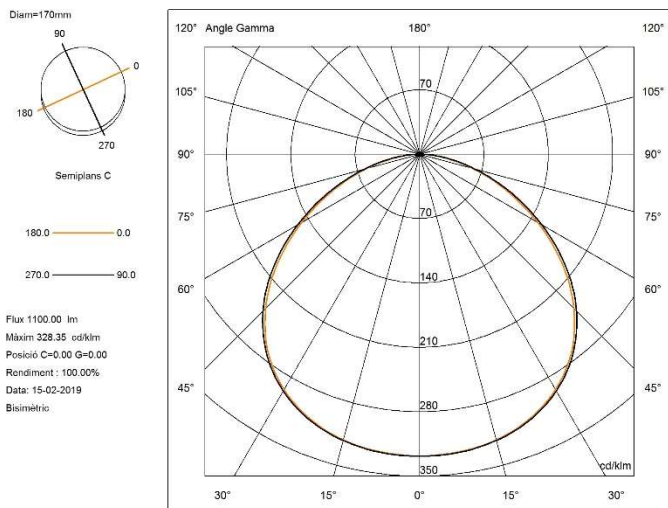

CARACTERÍSTICAS TÉCNICAS / TECHNICAL CHARACTERISTICS
PRODUCTO: LUMIPLUS FLEXI V1 12VAC – RGB PRODUCT: LUMIPLUS FLEXI V1 12VAC – RGB
CÓDIGO / CODE 71203 – 71205 – (71206 – 71207)

MULTICOLOR (RGB – RGB)

Tensión nominal / Rated voltage	Vatios / Watts	Vida / Lifespan	Temperatura de color / Colour temperature	Flujo luminoso / Luminous output	Protección IP / IP Protection	Cable / Cable	Ángulo de haz / Beam angle	Temperatura agua / Water temperature	Sistemas de control / Control systems
12 VAC***	22 W (29VA)	L70 50.000h	-	1.100 lm	IPX8	H07RN-F 2x1 mm ² (2,5m)	116° + 116°	Tmax 40°C**	LumiPlus ECO LumiPlus Top Fluidra Connect WIFI LED App Wireless*