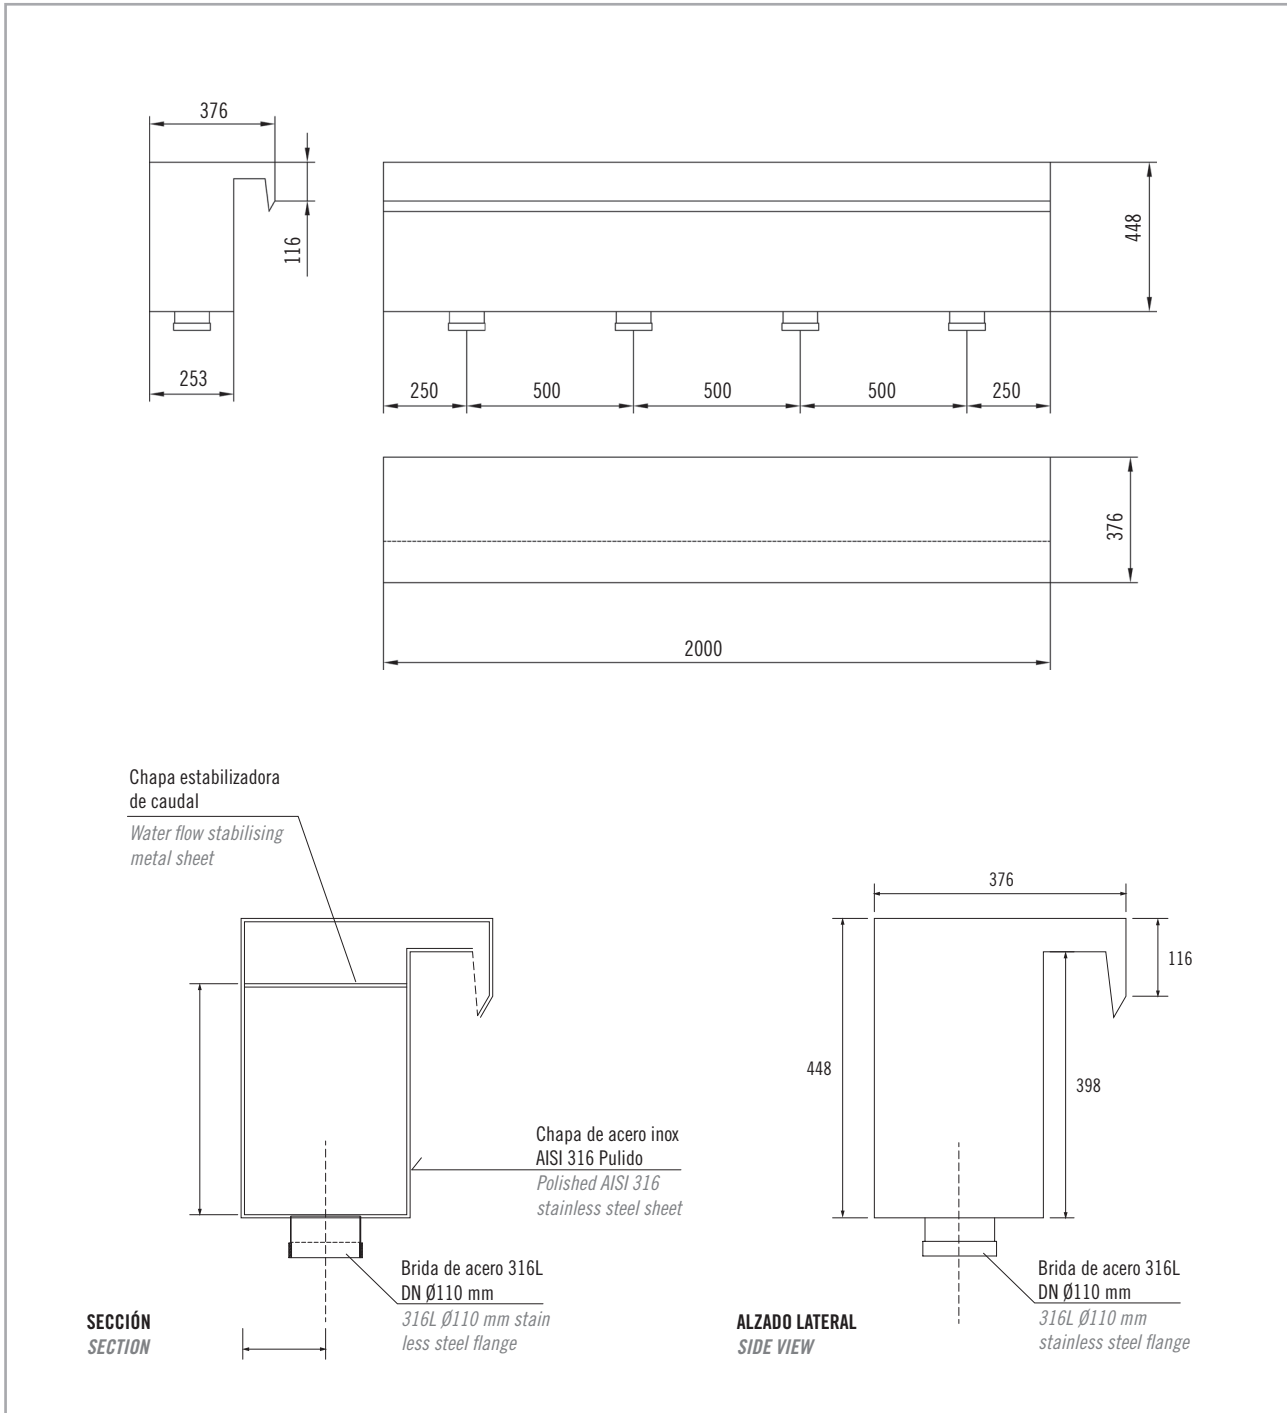

Dimensiones *Dimensions*

34037

2.1.1.

Cascada mural - Wall cascade

Nota: Para otras longitudes, consultar. *Note: Other lengths available on request.*

Dimensiones *Dimensions*

34038

Cascada Mural / *Wall cascade*

* Para una pérdida de carga total de 12 m.c.a

* For a total water pressure of 12 m.w.c.