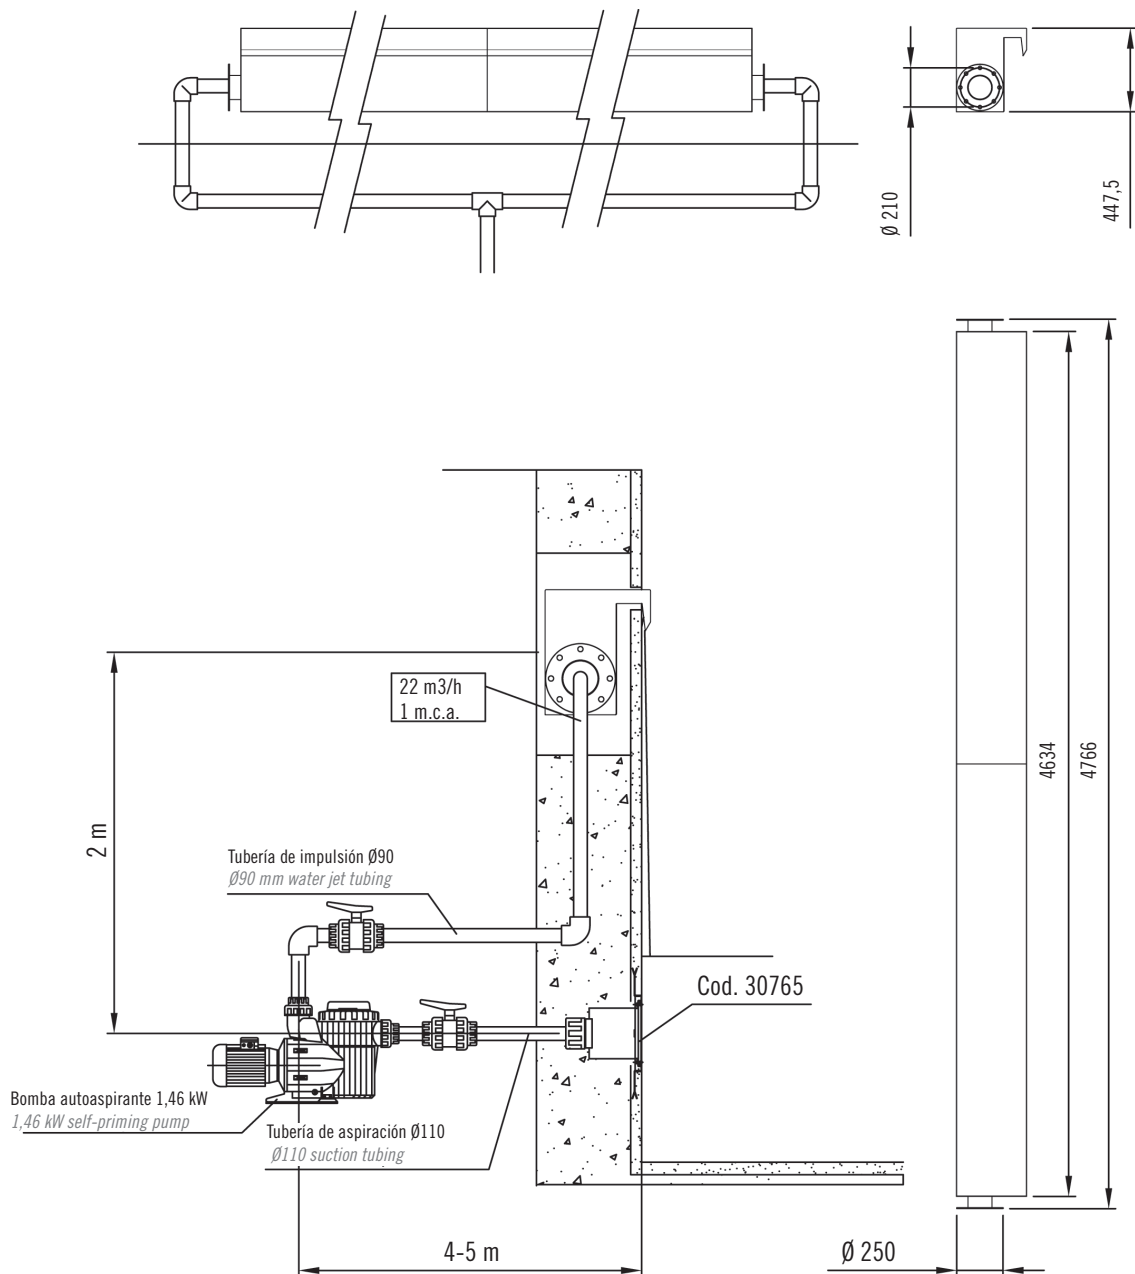

Dimensiones *Dimensions*

34037

2.1.1.

Cascada mural - Wall cascade

Nota: Para otras longitudes, consultar. *Note: Other lengths available on request.*

Dimensiones *Dimensions*

34038

Cascada Mural / *Wall cascade*

Juego / <i>Water feature</i>	Bomba recomendada* / <i>Recommended pump*</i>	Aspiración / Suction <i>Hormigón / Concrete</i>	Aspiración / Suction <i>Liner</i>	Pulsador y temporizador / <i>Push button and timer</i>
34037	38778	30765	45210	35762
34038	38772	19987	20091	35762

* Para una pérdida de carga total de 12 m.c.a

* For a total water pressure of 12 m.w.c.