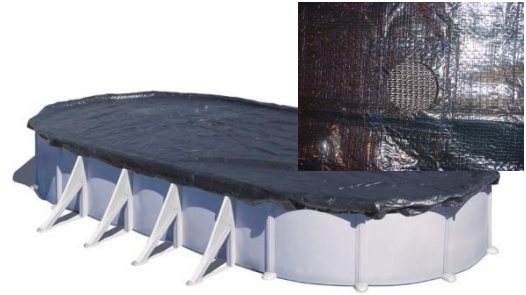

COUVERTURES POUR L'HIVER

COPERTURA INVERNALE

Bâche d'hiver pour piscines en bois. Elle fournit une protection contre le gel, les saletés et évite le risque de chutes

Copertura invernale per piscina in legno. Protegge dal gelo, dalla sporcizia e previene le cadute

Référence	CIPROV731
Description	Couvertures d'hiver pour piscines ovale e hiut
Matière	Polyéthylène
Mesure / poids	820 X 460 cm/ 4,2 kg
Couleur	Noir
Épaisseur bâches	120 g/m ²

Codice articolo	CIPROV731
Descrizione	Copertura invernale per piscina ovale y otto
Materiale	Polietilene
Misura / peso	820 X 460 cm/ 4,2 kg
Colore	Nero
Dimensione coperture	120 g/m ²