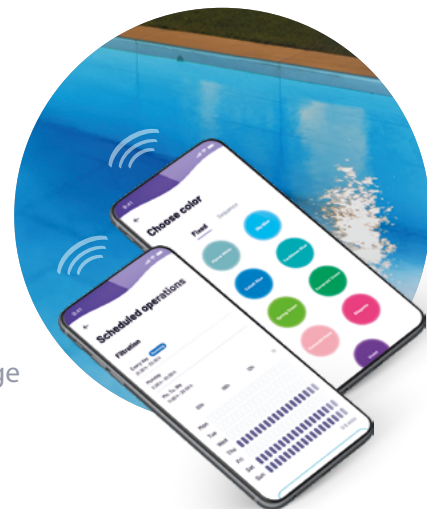

COMMAND CONNECT

INTELLIGENTE FILTRATION UND
BELEUCHTUNGSSTEUERUNG PER
KNOPFDRUCK

COMMAND CONNECT

INTELLIGENTE FILTRATION UND
BELEUCHTUNGSSTEUERUNG PER KNOPFDRUCK

1. IMMER INTUITIV

- Steuerung der Filterpumpe und Beleuchtung über Bluetooth mit der Fluidra Pool App
- Intuitive App-Kopplung und Einrichtung (<1 min).
- Wi-Fi-Steuerung immer und überall dank optionalem iQBridge ZB Gateway.

2. ERWEITERTE STEUERUNGSFUNKTIONEN

- Unabhängige wöchentliche Zeitsteuerung von Pumpe und Beleuchtung über die App.
- Wählen Sie Ihre Beleuchtungsfarbe oder -abfolge über das Smartphone aus.

3. HÖCHSTE SICHERHEIT

- Mühelos zugängliche physische Schalter für den manuellen oder den Notfall-Einsatz, für den Fall, dass Sie Ihr Telefon nicht dabei haben.

WUSTEN SIE SCHON?

Verwenden Sie iQBridge ZB, um jederzeit und überall die Fernsteuerung über Wi-Fi zu aktivieren.

Vergleichstabelle: Mehrwert der Konnektivität

	Standard-Filtrationsschrank	Command Connect Compact	Command Connect Advance
BENUTZER-APP	✗	Fluidra Pool	
KONNEKTIVITÄTSMETHODE	✗	Lokale Bluetooth-Steuerung Wi-Fi-Fernsteuerung (mit dem optionalen iQBridge ZB Gateway)	
DRAHTLOSE UPDATES	✗	✓	✓
HÖCHSTE DATENSCHUTZSTANDARDS (DSGVO-KONFORM)	✗	✓	✓
IN-APP-BENUTZERHILFE	✗	✓	✓
STEUERUNG DER FILTERPUMPE	Manueller Schalter (ON/OFF/AUTO)	Manueller Schalter (ON/OFF/AUTO) und App-Steuerung	
ZEITSTEUERUNG DER FILTERPUMPE	Analoge Zeit-/Tagesschaltuhr	Erweiterte wöchentliche In-App-Planung	
BELEUCHTUNGSSTEUERUNG	Manueller Schalter ON/OFF	Manueller Schalter (ON/OFF/AUTO) und App-Steuerung	
ZEITGESTEUERTE BELEUCHTUNG	✗	Erweiterte wöchentliche In-App-Planung	
STEUERUNG DER BELEUCHTUNGSFARBE	✗	Auswahl der Farbe und Abfolgen (AstralPool LumiPlus RGB und Zodiac NL)	
SMARTPHONE-BENACHRICHTIGUNGEN	✗	✓	✓
IN-APP-BENUTZERRATSCHLÄGE	✗	✓	✓
GERÄTEINFOS FÜR EINFACHE DIAGNOSE	✗	✓	✓
GARANTIE	2 Jahre	3 Jahre	3 Jahre