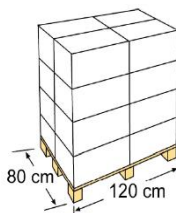

# LINERS LINERS

El liner con sistema colgante, da durabilidad y gracias a su diseño facilita la colocación

Liner with hanging system, long-lasting and easy to hang thanks to its design

Referencia	PROV5113FE
Descripción	Liner liso azul para piscinas ovaladas
Medida	500 X 300 X 120 cm
Peso	22,5 kg
Color	Azul
Instalación	Sistema colgante

Reference	PROV5113FE
Descripción	Blue liner for oval pools
Measure	500 X 300 X 120 cm
Weight	22,5 kg
Colour	Blue
Installation	Hanging system

## PACKAGING OUTER BOX

Tipo Type	Cartoncillo / Cardboard
Unidades Units	1
Referencia caja/Reference	CJPR4606F
Medidas Size	54 X 30,5 X 40,5 cm
Volumen Volume	0,066 m <sup>3</sup>
Peso Weight	40 Kg

## PALETIZADO PALLET

Tipo Type	Europeo/European
Unidades Units	16 und/palet
Medidas Size	120 X 80
Volumen Volume	0,96 m <sup>3</sup>
Peso Weight	413,75 kg