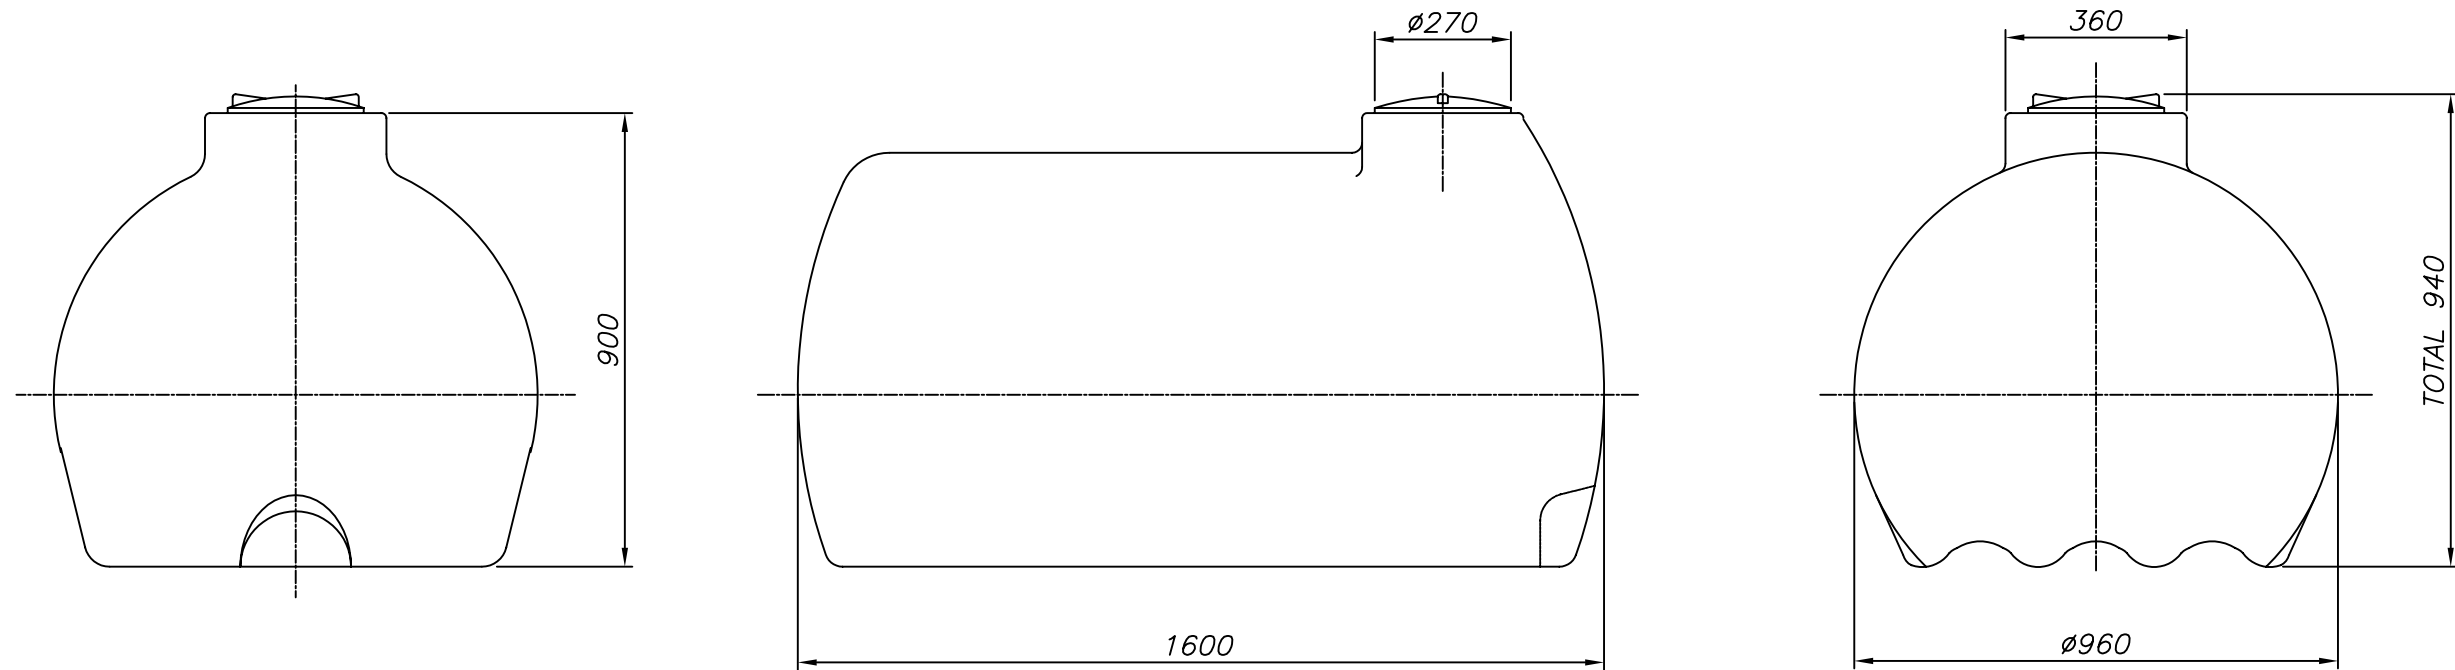

17144 Depósito 1000 l PE

MEDIDAS EN MM.
DIMENSIONS IN MM.

NOS RESERVAMOS EL DERECHO DE CAMBIAR TOTAL O PARCIALMENTE LAS CARACTERÍSTICAS DE ESTE PRODUCTO.
WE RESERVE THE RIGHT TO CHANGE ALL OR PART OF THIS ARTICLE'S FEATURES.