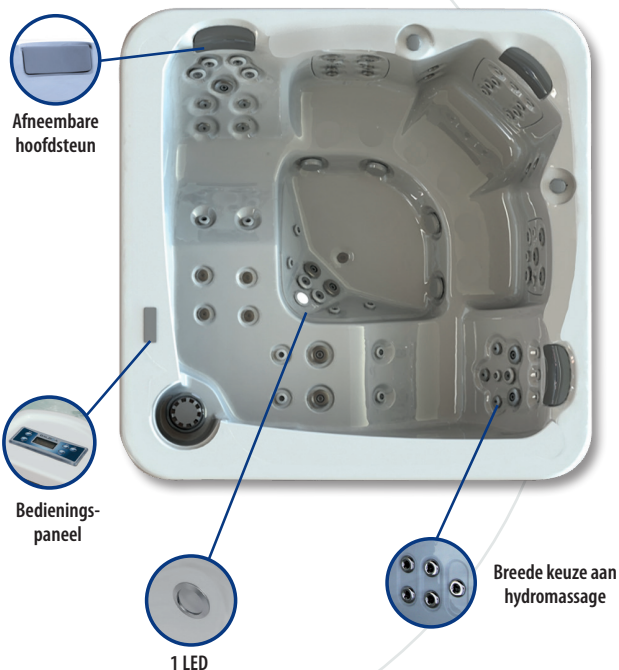

Met zijn **62 roestvrijstalen massagejets** biedt de **BAIA** spa een unieke hydromassage-ervaring. 5 verschillende posities om elk deel van het lichaam te masseren en te ontspannen. **Chromotherapie** draagt bij aan dit moment van welzijn.

De exclusieve afwerking van de antracietgrijze kast maakt van **BAIA** een prachtige spa met een eigentijdse stijl.

BEKLEDING VAN HET MEUBEL

Donker grijs

KUIPKLEUREN

Wit

FLUIDRA

spa.astralpool.com

DE UITRUSTING VAN MIJN SPA IN DETAIL

Donker grijze meubel, afwerking witte kuip

VOOR UW CONFORT

Aantal plaatsen (Zit / Lig)	5 (3/2)
Roestvrijstalen hydromassagejets	62
Hoofdsteun	3
Digitaal bedieningspaneel	Balboa TP 500
Waterbehandeling	Ozon
Kleurentherapie	1 LED
Isothermische afdekking	Ja

STRUCTUUR

Afmetingen in cm (+ of - 2 cm)	216 x 216 x 90
Zeer resistente metalen structuur	Ja
ABS isolatiebasis	Ja

TECHNISCHE UITRUSTING

Filtratiepomp	200 kW
Massagepomp	2 x 1,8 kW
Elektrische verwarming	3 kW