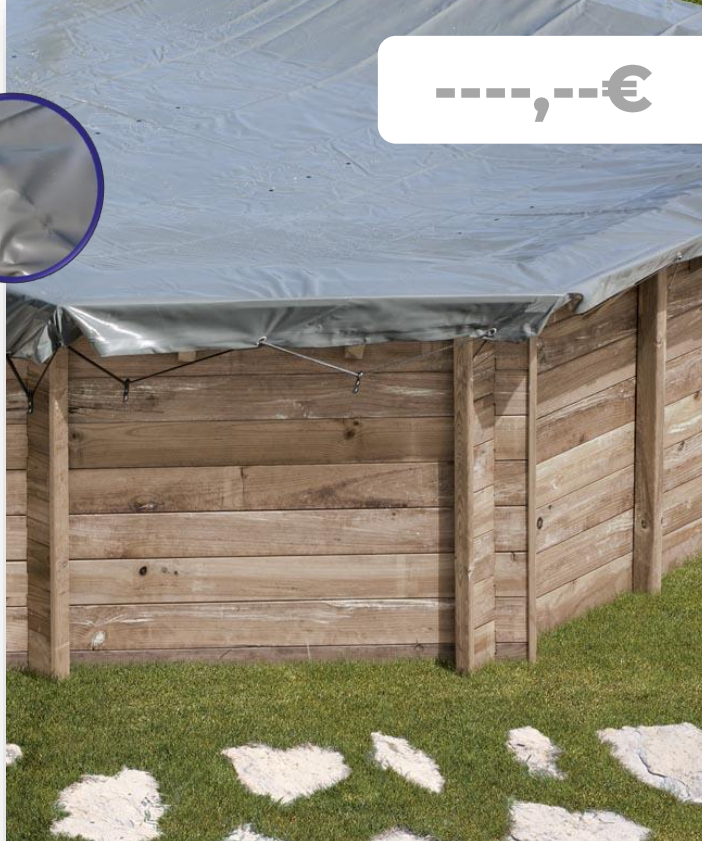

COUVERTURES POUR L'HIVER WINTER AFDEKZEIL

Elles permettent de recouvrir la piscine pendant l'hiver afin d'éviter qu'elles se remplissent de feuilles mortes et autres débris que l'hiver peut amener. Ces bâches protègent également du gèle lorsque les températures baissent fortement et maintiennent la chaleur de l'eau de la piscine.

Met winterdekzeilen kunt u uw zwembad tijdens de winter afdekken en voorkomen dat er veel vuil in het zwembad terecht komt, zoals bladeren of kleine dieren. Ze beschermen het zwembad ook tegen vorst, voorkomen valpartijen en houden het water 's nachts op temperatuur.

Ø440 cm

779525

POUR PISCINE BOIS ronde VANILLE (2): Ø410 cm VOOR HOUTEN ZWEMBAD rond VANILLE (2): Ø410 cm

MATÉRIEL MATERIAAL
PVC armé Versterkt PVC

MESURE AFMETINGEN
Ø440 cm

INCLUS INCLUSIEF
cordon élastique et crochets en
plastique
elastisch koord en plastic haken