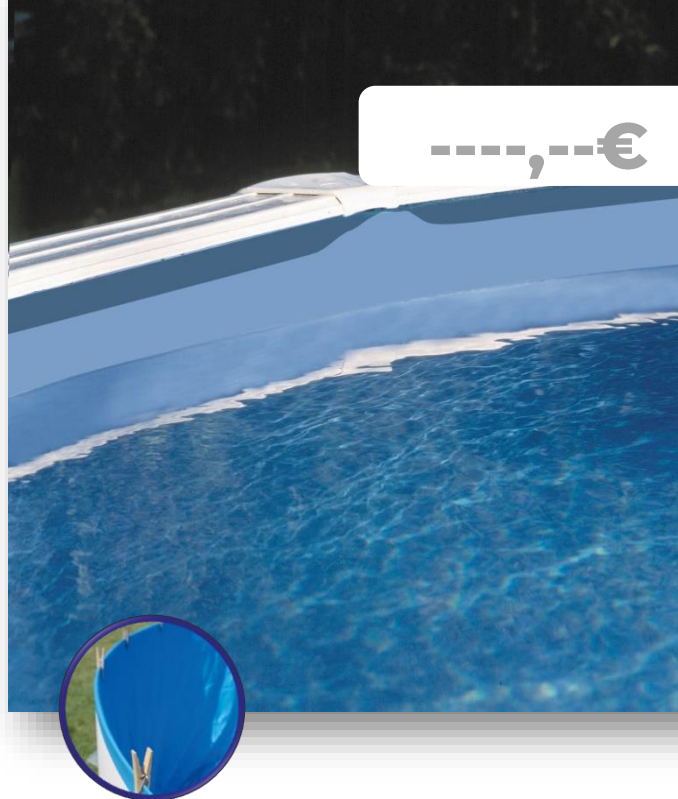

LINERS PISCINA DE ACERO

LINERS PER PISCINE CON PARETI IN ACCIAIO

El **liner** de piscina es el elemento que permite tener la estanqueidad del vaso de la piscina. GRE ofrece una gama amplia de **liner** de varios colores y espesores para responder a todas las necesidades de las gamas de piscinas GRE.

Il **liner** della piscina è l'elemento che rende il guscio della piscina impermeabile. GRE offre una vasta gamma di liner in vari colori e spessori per soddisfare tutte le esigenze delle gamme di piscine GRE.

-----,---€

Ø350 x 90 cm

FSP350

LINER AZUL para piscina de acero **BLU LINER** per piscine in acciaio

MATERIAL MATERIAL
PVC PVC

MEDIDA MISURA
Ø350 x 90 cm

PESO PESO
5,108 Kg

COLOR COLORE
Azul Blu