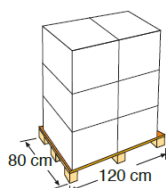

420 x 280 cm

CVKPCOR46

FÜR RECHTECKIGE BECKEN AUS COMPOSITE FOR RECTANGULAR COMPOSITE POOLS 420 x 280 cm

MATERIAL MATERIAL
Polyethylen Polyethylene

MAßE MEASURE
420 x 280 cm

GEWICHT WEIGHT
10,10 Kg

FARBE COLOUR
Blau Blue

STÄRKE THICKNESS
400 µ

EIGENSCHAFT CHARACTERISTIC
UV-Strahlenschutz
Protection against UV radiation

VERPACKUNG INNER PACKAGING

TYP TYPE
Karton mit
etikette
Box with label

MAßE SIZE
65 X 55 X 50 cm

ANZAHL UNITS
1

UMFANG VOLUME
0,178 m³

GEWICHT WEIGHT
3,20 Kg

TYP TYPE
Europäisch
European

ANZAHL UNITS
6 Stk./Palette
6 Units/Pallet

UMFANG VOLUME
1,58 m³

EINTEILUNG DER PALETTE PALLET DISTRIBUTION
3 Lagen-layers x 2
Kartons/Boxes : 6

MAßE SIZE
120 X 80 X 165 cm

GEWICHT WEIGHT
39,20 Kg

GARANTIE GUARANTEE

* Ausgenommen Garantieverlängerung je nach Land.
* Except for warranty extension depending on the country.

EAN CODE EAN CODE

CVKPCOR46