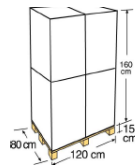

PUISSANCE POTENZA
485W

GRANULOMÉTRIE
GRANULOMETRISCH
0,4 – 0,8 m

SABLE ZAND
± 130 (NON INCLUS)
± 130 (NIET INBEGREPEN)

POIDS ÉLECTRIQUE
ELEKTRISCH GEWICHT
9,4kg

RÉCIPIENT CONTAINER

TYPE TYPE
Carton
Kartonnen doos

POIDS GEWICHT
3,450 Kg

DIMENSIONS
AFMETINGEN
87 x 60 x 80 cm

VOLUME
VOLUME
0,417 m³

PALETTE PALLET

TYPE TYPE
Pallet

POIDS GEWICHT
128,5 Kg

DIMENSIONS
AFMETINGEN
120 x 87 x 175 cm

VOLUME
VOLUME
1,82 m³