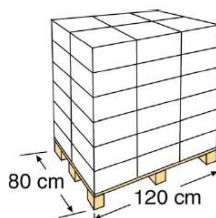

COLORO CHOQUE [SHOCK CHLORINE

El cloro choque permite destruir rápida y eficazmente todos los organismos, hongos y bacterias

Shock chlorine it eliminates quickly all the organisms and bacteria.

Referencia	76021	Reference	76021
Descripción	Cloro choque granulado de 1 Kg	Descripción	Shock chlorine granules 1 Kg
Medida	18 x 10 x 11 cm	Measure	18 x 10 x 11 cm
Peso	1 Kg	Weight	1 Kg
Formato	Granulado	Format	Granules

EMBALAJE OUTER BOX

Tipo Type	Cartoncillo / Cardboard
Unidades Units	20
Medidas Size	57 x 38 x 24 cm
Volumen Volume	0,05 m ³
Peso Weight	22,5 kg

PALETIZADO PALLET

Tipo Type	Europeo/European
Unidades Units	400 und/palet
Medidas Size	120 X 80 X 140 cm
Distribución palet / Pallet distribution	5 capas/layer X 4 embalajes: 20
Volumen Volume	1,35 m ³
Peso Weight	480 kg