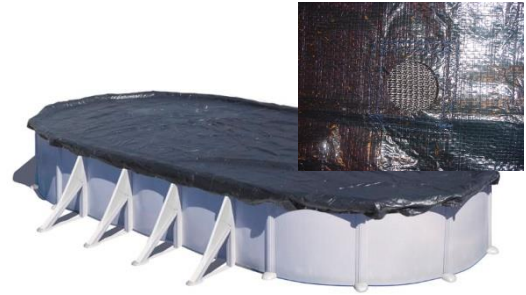

CUBIERTA DE INVIERNO [WINTER COVER

Cubierta de invierno para piscinas. Protege del hielo, de la suciedad y previene de las caídas

Winter cover for wooden pools Protects from ice, dirt and prevents from people falling in

Referencia	CIPROV731P premium
Descripción	Cubierta de invierno para piscina ovalada y en forma de ocho
Material	Polietileno
Medida/Peso	820 X 460 cm / 4,2 kg
Color	Negro
Espesor cubierta	180 g/m ²

Reference	CIPROV731P premium
Descripción	Oval and eight form isothermic cover for pools
Material	Polythene
Measure/Weight	820 X 460 cm / 4,2 kg
Colour	Black
Thickness	180 g/m ²

ENVASE OUTER BOX

EMBALAJE OUTER BOX

Tipo Type	Caja litografiada / Colour box
Unidades Units	1
Medidas Size	54 X 44 X 6,5 cm
Volumen Volume	0,0154 m ³
Peso Weight	4,4 kg

Tipo Type	Caja / box
Unidades Units	3
Medidas Size	56 X 47 X 26 cm
Volumen Volume	0,0684 m ³
Peso Weight	14,35 kg