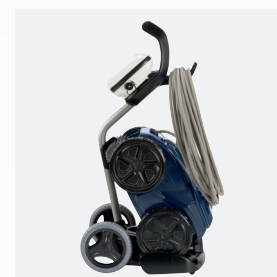

3 FACILIDADE DE UTILIZAÇÃO

O seu **Lift System** patenteado permite-lhe ser mais leve na saída da água. O seu acesso fácil ao filtro, assim como a visibilidade oferecida pela sua janela transparente permitem uma utilização facilitada.

INDICADOR DE FILTRO CHEIO

Indicador luminoso que indica quando deve esvaziar o filtro do robot.

PARA QUE PISCINAS?

1 PARA PISCINAS ENTERRADAS E ACIMA DO SOLO DE PAREDES RÍGIDAS

2 TODAS AS FORMAS DE PISCINAS

EQUIPAMENTOS DE SÉRIE

Caixa de comando

Caixa filtrante
Filtro muito fino rígido de elevada capacidade (5 litros)

Carro de transporte

ACESSÓRIOS DISPONÍVEIS

Filtro para resíduos muito finos, Filtro para resíduos finos, Filtro para resíduos de grandes dimensões, Capa de proteção