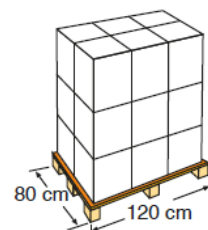

EMBALLAGE E MIS SUR PALETTE VERPAKKING EN PALLETISERING

TYPE TYPE
Boîte lithographiée
Gelithografeerde
doos

**UNITÉ
EENHEDEN**
1

**POIDS
GEWICHT**
4,500 Kg

**MESURE
AFMETINGEN**
41 x 39 x 24 cm

VOLUME VOLUME
0,038 m³

TYPE TYPE
Europeën
Europees

UNITÉ EENHEDEN
36 und/pallet

**MESURE
AFMETINGEN**
120 x 82 x 155 cm

TYPE TYPE
Boîte en carton
Kartonnen doos

**UNITÉ
EENHEDEN**
2

POIDS GEWICHT
9,000 Kg

**MESURE
AFMETINGEN**
41 x 39 x 46.5 cm

**VOLUME
VOLUME**
0,074 m³

**DISTRIBUTION PALLET
PALLETDISTRIBUTIE**
3 couche -laag x 6
Emballage/verpakking : 18

VOLUME VOLUME
1,52 m³

POIDS GEWICHT
182 Kg

GARANTIE GARANTIE

*Sauf extension de garantie selon les pays.