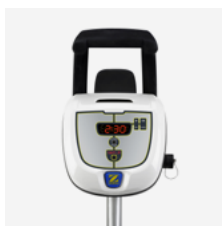

A MÁXIMA POTÊNCIA

OV 3505

VORTEX™

1 ASPIRAÇÃO CICLÓNICA ULTRAPOTENTE E CONSTANTE

Criados pelos engenheiros da Zodiac®, os primeiros robots de piscina de aspiração ciclónica permitem, graças ao seu **turbilhão extremamente potente** no interior do fi ltro, colocar os detritos em suspensão reduzindo a obstrução do fi ltro e **mantendo o desempenho da limpeza**.

3 CAPACIDADE DE ASPIRAÇÃO EXTRA LARGA

O robot OV 3505 garante uma limpeza perfeita, de grande escala. **O bocal de aspiração extralargo** e o filtro de grande capacidade de 5 L permitem aspirar e armazenar todos os tipos de resíduos, para um conforto máximo de utilização e **controlo da potência de aspiração ao longo de todo o ciclo**.

ACESSÓRIOS INCLUÍDOS

Comando Kinetic

Telecomando com sensores equipado com detectores de movimento.

Caixa de comando

Filtro

de grande capacidade (5 L) fácil de limpar

Carro de transporte

Roda frente piscina ladrilhada