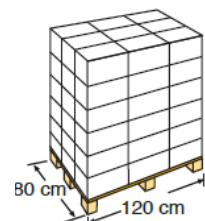

AUTOMATISCHER POOLREINIGER AUTOMATIC POOL CLEANER

Unser Angebot an **batteriebetriebenen elektrischen Poolreinigern** ist für alle Arten von Pools und Spas geeignet. Sie können sowohl den **Boden als auch die Wände und die Wasserlinie reinigen**. Ausgestattet mit innovativen Systemen nehmen die Gre-Elektro-Poolreiniger große Verschmutzungen wie Blätter bis hin zu **feineren Partikeln** wie Sand auf. Der Schwimmbeckenreiniger ist das beste Hilfsmittel, um Ihr Schwimmbecken zu reinigen.

Our range of **battery-operated electric pool cleaners** is suitable for all types of pools and spas. You can clean the **bottom as well as the walls and the waterline**. Equipped with innovative systems the Gre electric pool cleaners will pick up large debris such as leaves to **finer particles** such as sand. The pool cleaner is the best tool to help you clean your pool.

SPA BATTERIEBETRIEBENE POOLREINIGER SPA BATTERY-POWERED POOL CLEANERS **CSPAN**

MAßE SIZE
15,6 x 10,5 x 60 cm

**NUTZUNGSMÖGLICHKEIT
POSSIBLE APPLICATIONS**
Griff oder Stange
Handle or pole

GEWICHT WEIGHT
1,154 Kg

**ELEKTRISCHE GEWICHT
ELECTRIC WEIGHT**
828 + 100 g.

INKLUSIYE INCLUDED
Reiniger, Griff, Adapterdüse, 2 Bürsten,
Kartusche und USB-Ladegerät
Cleaner, handle, adapter nozzle, 2 brushes,
cartridge and USB electric charger

VERPACKUNG UND PALETTIERUNG **PACKAGING AND PALLETISING**

TYP TYPE
Farbkasten
Color box

ANZAHL UNITS
1

GEWICHT WEIGHT
1,500 Kg

MAßE SIZE
25,5 x 17 x 38 cm

VOLUMEN VOLUME
0,016 m³

TYP TYPE
Karton
Carton box

ANZAHL UNITS
2

GEWICHT WEIGHT
3,000 Kg

MAßE SIZE
40 x 27 x 26 cm

VOLUMEN VOLUME
0,028 m³

TYP TYPE
Europalette
Europallet

ANZAHL UNITS
54 Stück/Palette
54 Units/Pallet

MAßE SIZE
120 x 80 x 177 cm

**EINTEILUNG DER PALETTE
PALLET DISTRIBUTION**
6 Lagen x 9 Kartons
6 Layers x 9 Boxes

VOLUMEN VOLUME
1,69 m³