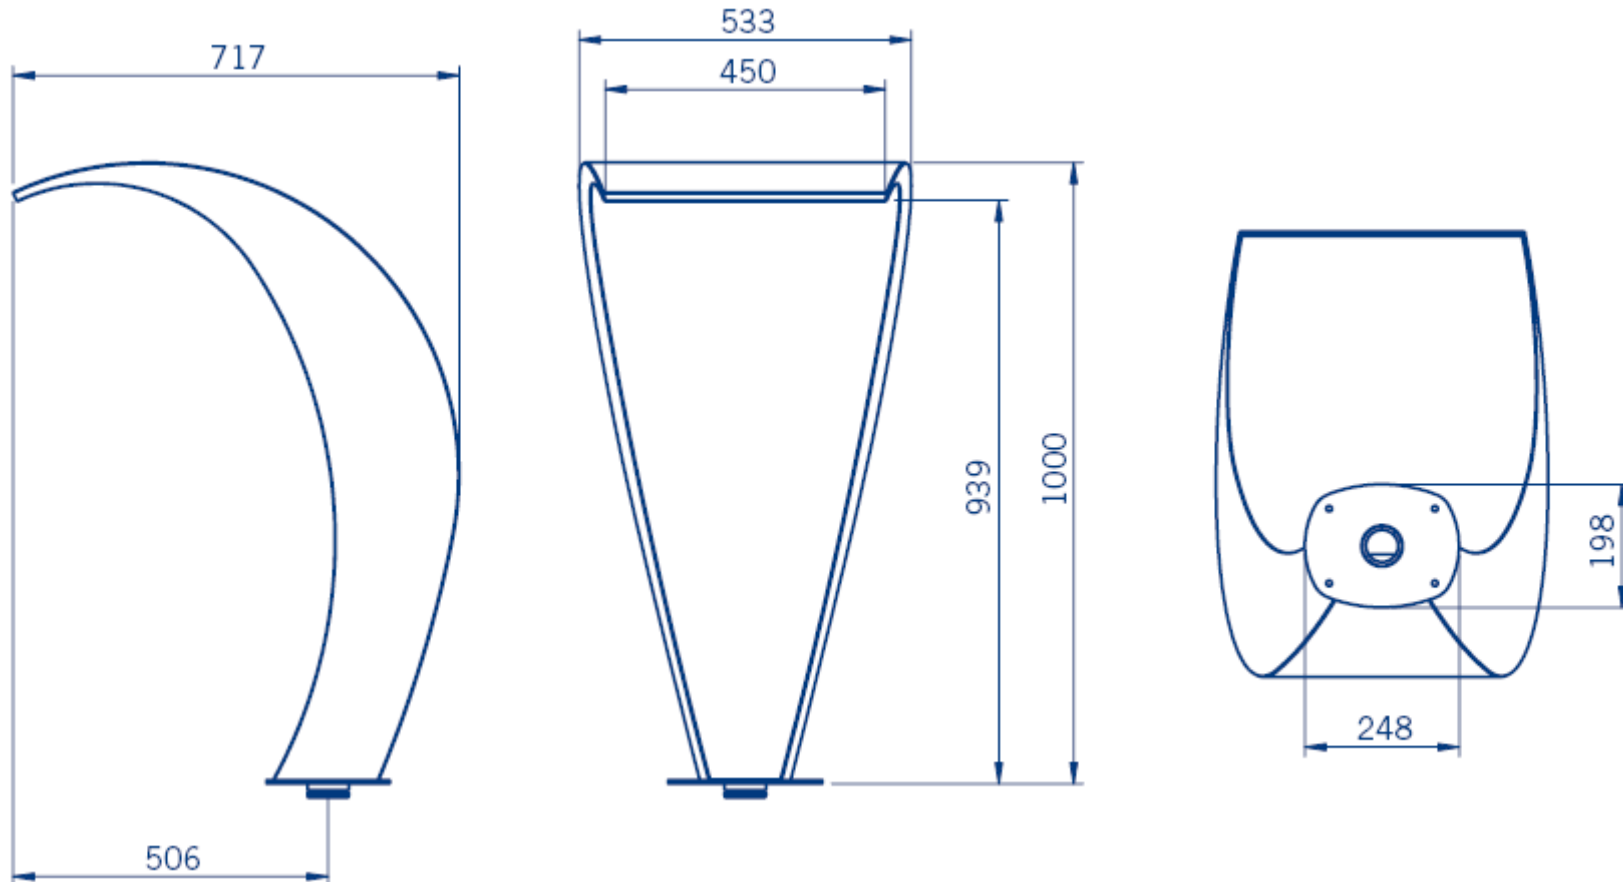

PRODUCTO: **Cortina Cisne 450**PRODUCT: **Swan Curtain 450**

Medidas en mm / Measurements in mm