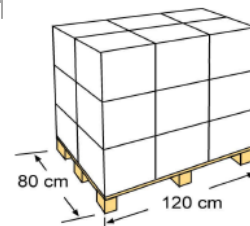

930x560 cm CIPROV821

PARA PISCINA de acero ovalada: 800 x 470 cm PER PISCINA in acciaio: 800 x 470 cm

MATERIAL MATERIALE
Polietileno Polietilene

MEDIDA MISURA
930x560 cm

INCLUYE INCLUSA
Desagüe zona central
Drenaggio della zona centrale

COLOR COLORE
Negro Nero

PESO PESO
5,340 Kg

**ESPESOR CUBIERTA
DIMENSIONE COPERTURE**
120 g/m²

ENVASE, EMBALAJE Y PALETIZADO IMBALLAGGIO E PALET

TIPO TIPO
Caja litografiada
scatola serigrafata

MEDIDAS MISURA
54 X 44 X 8 cm

UNIDADES UNITÀ
1

VOLUMEN VOLUME
0,019 m³

PESO PESO
5,750 Kg

TIPO TIPO
Caja cartón
Scatola di cartone

MEDIDAS MISURA
56 X 47 X 27 cm

UNIDADES UNITÀ
3

VOLUMEN VOLUME
0,071 m³

PESO PESO
18,400 Kg

TIPO TIPO
Europeo
Europeo

**DISTRIBUCIÓN PALET
DISTRIBUZIONE DI PALLET**
3 capas-strati x 6
Embalajes/imballaggio:18

UNIDADES UNITÀ
54 und/pallet

VOLUMEN VOLUME
1,728 m³

MEDIDAS MISURA
120 X 80 X 180 cm

PESO PESO
344,95 Kg