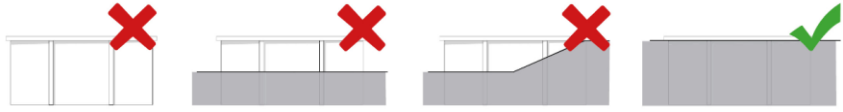

MONTAJE INSTALLZIONE

2/3 personas – 1 día
Solera de hormigón obligatoria
Descarga el manual de montaje
2/3 persone – 1 giorno
Soletta in cemento obbligatorio
Scarica il manuale di montaggio

Video

ENVASE IMBALLAGGIO

1/2 TIPO TIPO
Caja de cartón
Scatola

MEDIDAS MISURA
90 x 80 x 154 cm
VOLUMEN VOLUME
1,11 m³

2/2 TIPO TIPO
Caja de cartón
Scatola

MEDIDAS MISURA
120 x 80 x 280 cm
VOLUMEN VOLUME
2,68 m³

PALETIZADO PALLET

1/2 TIPO TIPO
Pallet: 90 x 80 cm
PESO PESO
217 Kg

MEDIDAS MISURA
90 x 80 x 169 cm
VOLUMEN VOLUME
1,21 m³

2/2 TIPO TIPO
Pallet: 120 x 80 cm
PESO PESO
232 Kg

MEDIDAS MISURA
120 x 80 x 295 cm
VOLUMEN VOLUME
2,83 m³

GARANTÍA GARANZIA

*Salvo ampliación de garantía dependiendo del país.

*Ad eccezione dell'estensione della garanzia a seconda del paese.

CÓDIGO EAN CODICE EAN

KPEOV8059M