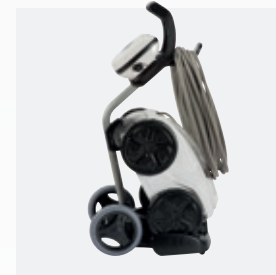

Carrello di trasporto

ACCESSORI DISPONIBILI

Filtro detriti ultrafini, Filtro detriti fini,
Filtro detriti grandi, Copertura di protezione

Il robot pulitore elettrico permette una pulizia autonoma della piscina senza doverlo collegare al sistema di filtrazione. È semplicemente collegato alla rete elettrica e recupera i detriti nella relativa vasca filtrante. **Dotato di una vera e propria intelligenza artificiale, entra in tutti gli angoli della vasca, risale le pareti e pulisce la linea d'acqua.** Potendosi collegare alla rete Wi-Fi, può essere controllato dal tuo smartphone mediante l'applicazione iAquaLink™.

4 ANNI*
GARANZIA