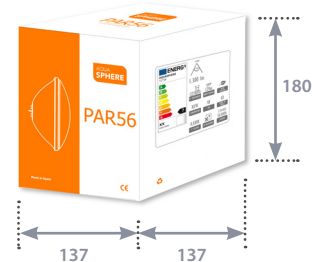

PRODUCT REFERENCE	LAMP PAR56 W	LAMP PAR56 RGB	LAMP PAR56 RGB + RC
	74939	75827	71740

TECHNICAL SPECIFICATIONS

Light color	White	RGB	RGB
Color temperature	5.700 °K	-	-
Energy efficiency			
Consumption	11,5 W (18VA)	15 W (23VA)	15 W (23VA)
Rated voltage	12 V AC	12 V AC	12 V AC
Luminous flux	1.300 lm	900 lm	900 lm
Protection	Clase III IPX 8	Clase III IPX 8	Clase III IPX 8
Pool installation	400 - 700 mm	400 - 700 mm	400 - 700 mm

PALLETIZED AND PACKAGING

Box size (mm)	137*137*180	137*137*180	137*137*180
Units / Box	1	1	1
Volume / Box (m³)	0,003	0,003	0,003
Weight / Box (kg)	0,54	0,54	0,54
Standard box sizes (mm)	450*200*310	450*200*310	450*200*310
Units / Standard box	6	6	6
Volume / Standard box (m³)	0,028	0,028	0,028
Weight / Standard box (kg)	2,8	2,8	2,8
Pallet sizes (mm)	1000*1200*1830	1000*1200*1830	1000*1200*1830
Units / Pallet	384	384	384
Volume / Pallet (m³)	2,2	2,2	2,2
Weight / Pallet (kg)	180	180	180

■ SIZES (mm)

■ BOX (mm)

■ STANDARD BOX (mm)