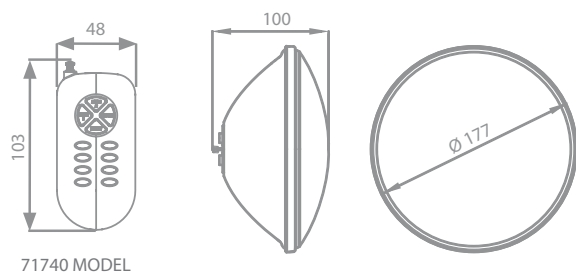

ACCESSORIES INCLUDED IN THE PACK

- Remote control (only 71740 model)
- Installation and maintenance manual

DIMENSIONS (mm) AND WEIGHT

	74939	75827	71740
Dimensions (mm)	137*137*180	137*137*180	137*137*180
Weight (kg)	0,54	0,54	0,54

PRODUCT REFERENCE	LAMP PAR56 W	LAMP PAR56 RGB	LAMP PAR56 RGB + RC
	74939	75827	71740

TECHNICAL SPECIFICATIONS

Light color	White	RGB	RGB
Color temperature	5.700 °K	-	-
Energy efficiency			
Consumption	11,5 W (18VA)	15 W (23VA)	15 W (23VA)
Rated voltage	12 V AC	12 V AC	12 V AC
Luminous flux	1.300 lm	900 lm	900 lm
Protection	Clase III IPX 8	Clase III IPX 8	Clase III IPX 8
Pool installation	400 - 700 mm	400 - 700 mm	400 - 700 mm

PALLETIZED AND PACKAGING

Box size (mm)	137*137*180	137*137*180	137*137*180
Units / Box	1	1	1
Volume / Box (m³)	0,003	0,003	0,003
Weight / Box (kg)	0,54	0,54	0,54
Standard box sizes (mm)	450*200*310	450*200*310	450*200*310
Units / Standard box	6	6	6
Volume / Standard box (m³)	0,028	0,028	0,028
Weight / Standard box (kg)	2,8	2,8	2,8
Pallet sizes (mm)	1000*1200*1830	1000*1200*1830	1000*1200*1830
Units / Pallet	384	384	384
Volume / Pallet (m³)	2,2	2,2	2,2
Weight / Pallet (kg)	180	180	180

■ SIZES (mm)

■ BOX (mm)

■ STANDARD BOX (mm)